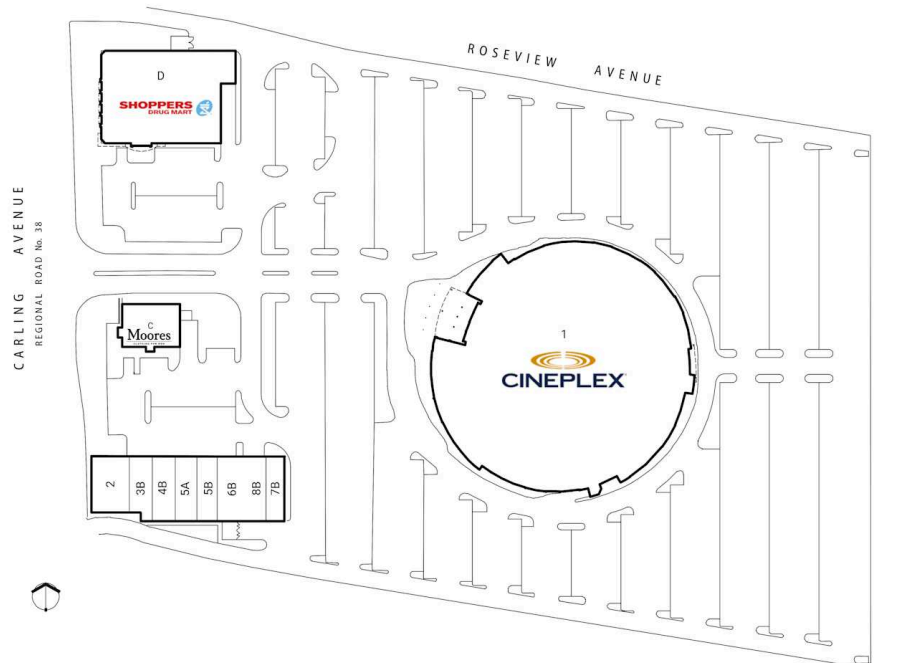

# Coliseum Ottawa, Ottawa, Ontario

Situé à l'intersection des avenues Carling et Roseview à Ottawa, ce centre commercial à construction fermée comprend 9 unités totalisant 109 260 pi<sup>2</sup> et inclut des détaillants tels que Famous Players et Shoppers Drug Mart.

## Coliseum Ottawa

Ottawa, Ontario  
3090 Carling  
Avenue

Cody Perza  
cperza@riocan.com  
647-388-9036

■ Locataire pilier  
fantôme

C	Moore's Clothing For Men	5,235 PI2	5A	Cannaverse Cannabis	2,677 PI2
D	Shoppers Drug Mart	17,036 PI2	5B	Life Labs	1,316 PI2
1	Cineplex	73,584 PI2	6B	Mary Brown's	2,000 PI2
2	Francois Dang Dentistry	2,522 PI2	7B	Games Workshop	1,204 PI2
3B	Instyle Nails & Spa	1,200 PI2	8B	Kabob Supreme	1,500 PI2
4B	Tweezers Cuts In Style	994 PI2			