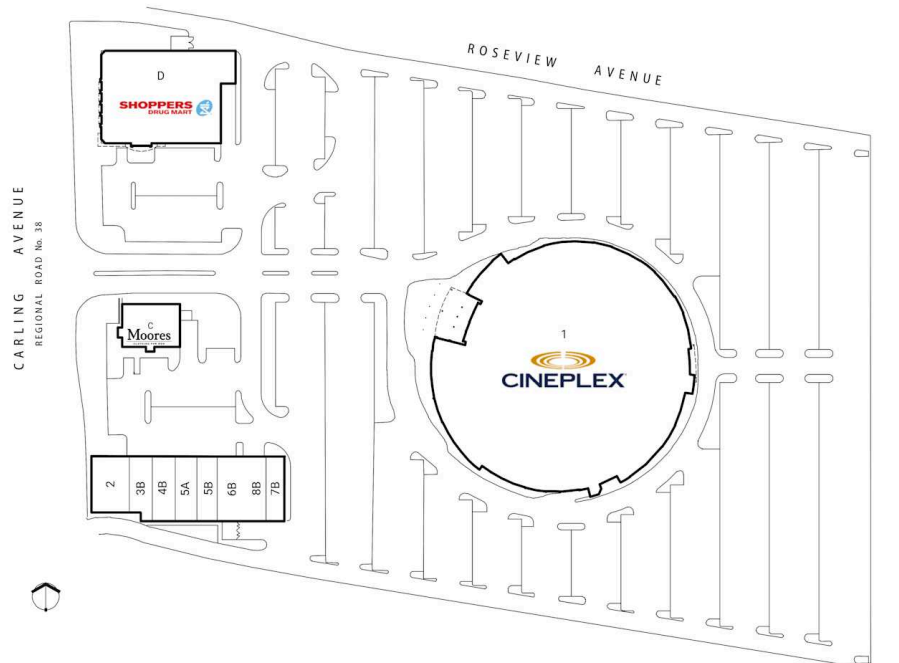

Coliseum Ottawa, Ottawa, Ontario

Situé à l'intersection des avenues Carling et Roseview à Ottawa, ce centre commercial à construction fermée comprend 9 unités totalisant 109 260 pi² et inclut des détaillants tels que Famous Players et Shoppers Drug Mart.

Toutes les données représentent l'information dans un rayon de 10 Km du centre.

Source: Toute l'information démographique est protégée par les droits d'auteur 2024 de Environics Analytics (EA)

Coliseum Ottawa

Ottawa, Ontario
3090 Carling
Avenue

Cody Perza
cperza@riocan.com
647-388-9036

■ Locataire pilier
fantôme

C	Moores Clothing For Men	5,235 PI2	5A	Cannaverse Cannabis	2,677 PI2
D	Shoppers Drug Mart	17,036 PI2	5B	Life Labs	1,316 PI2
1	Cineplex	73,584 PI2	6B	Mary Brown's	2,000 PI2
2	Francois Dang Dentistry	2,522 PI2	7B	Games Workshop	1,204 PI2
3B	Instyle Nails & Spa	1,200 PI2	8B	Kabob Supreme	1,500 PI2
4B	Tweezers Cuts In Style	994 PI2			