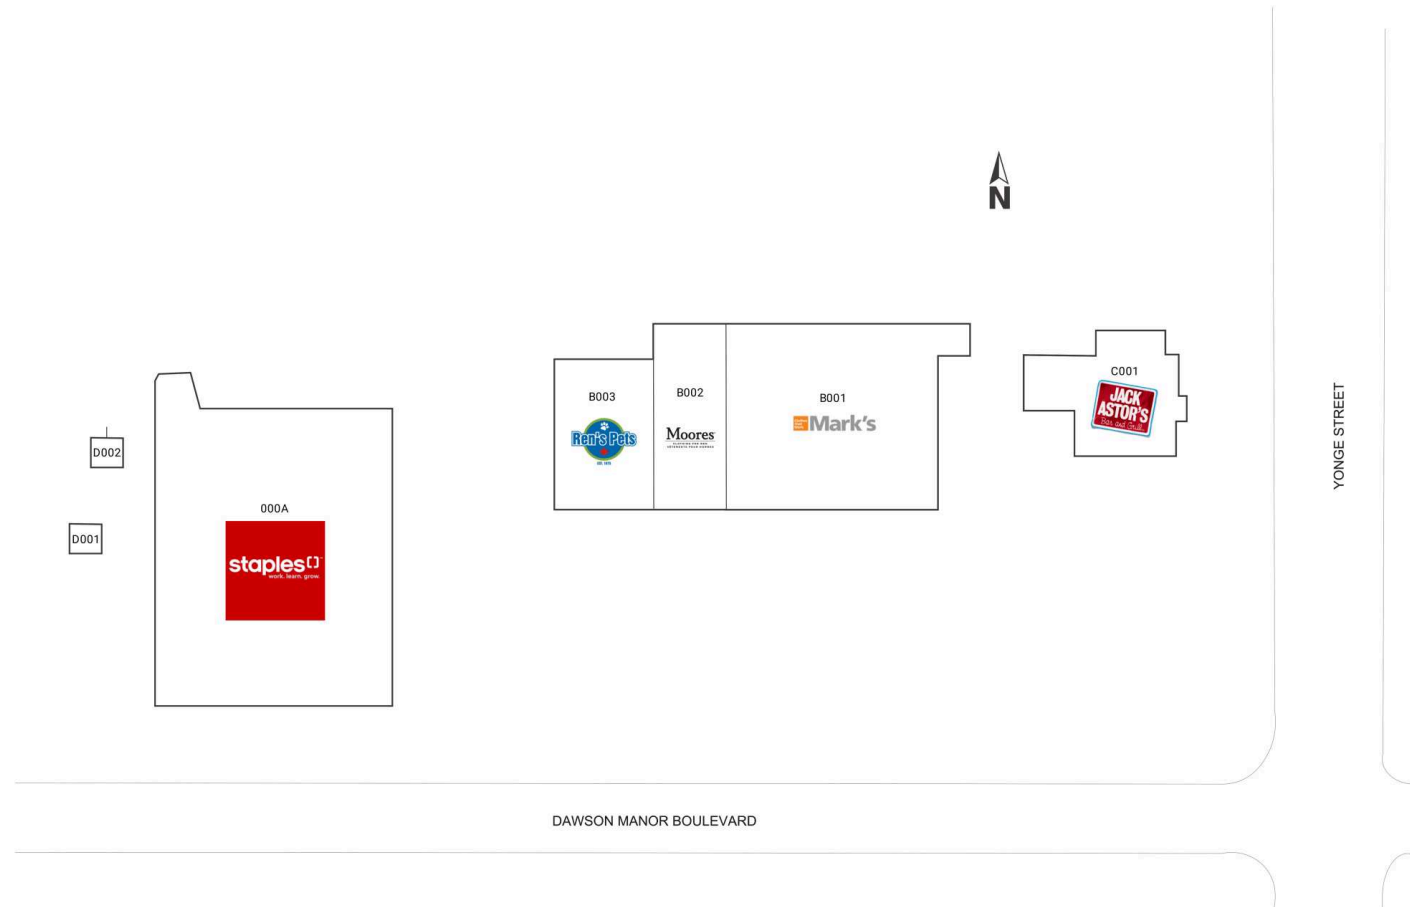

RioCan Dawson Manor, Newmarket, Ontario

Situé à l'intersection de la rue Yonge et du boulevard Dawson Manor à Newmarket, ce centre à construction fermée comprend 7 unités totalisant 66 721 pi² et inclut des détaillants tels que Staples, Mark's Work Warehouse, et Jack Astors.

Toutes les données représentent l'information dans un rayon de 10 Km du centre.

Source: Toute l'information démographique est protégée par les droits d'auteur 2024 de Environics Analytics (EA)

RioCan Dawson Manor

Newmarket, Ontario
75 Dawson Manor
Blvd

Mackenzie Bigioni
MBigioni@riocan.com
647-237-4386

■ **Locataire pilier
fantôme**

000A	Staples	27,446 PI2	C001	Jack Astor's Bar & Grill	6,302 PI2
B001	Mark's	15,920 PI2	D001	Little Feet Montessori	2,864 PI2
B002	Moores	6,012 PI2	D002	The Co-Operators	2,224 PI2
B003	Ren's Pets	5,953 PI2			