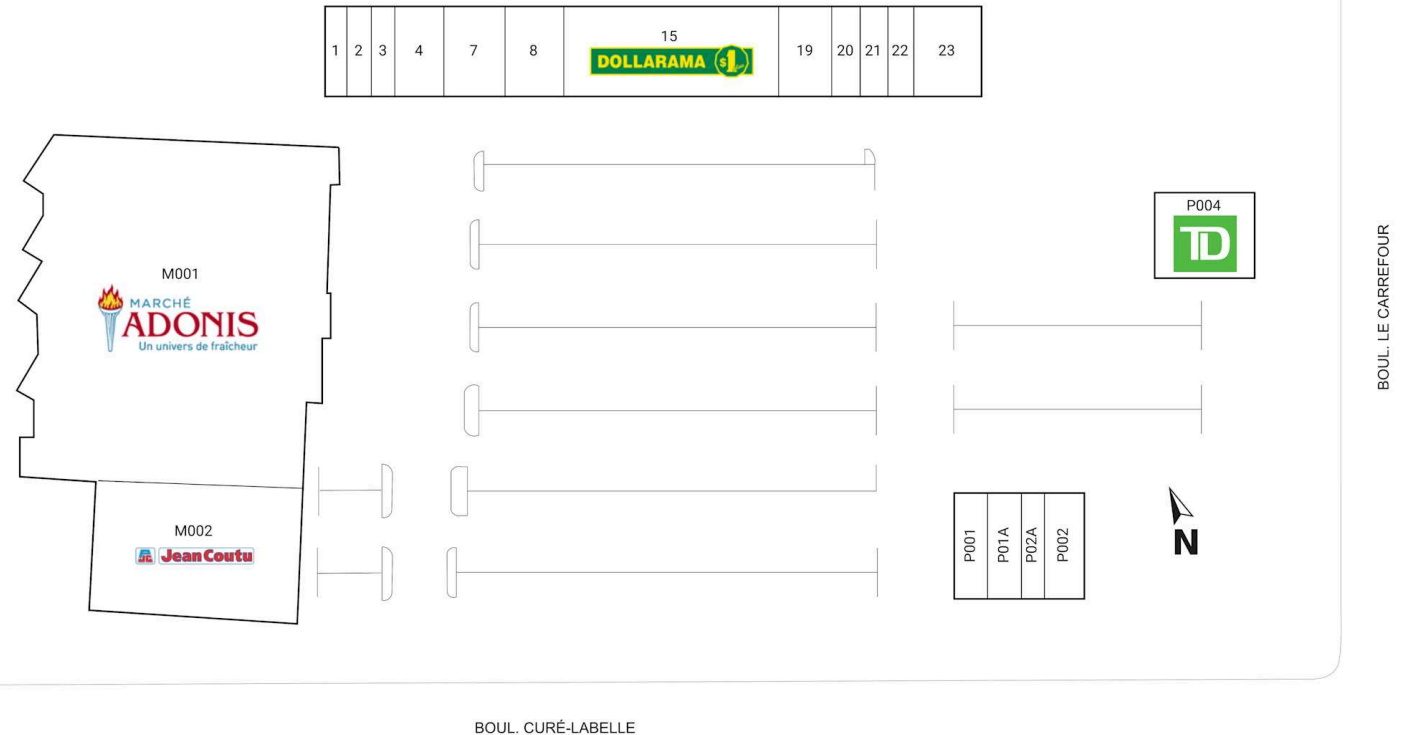

Place Carnaval Laval

Laval, Quebec
2155 - 2425 Blvd. Cure-Labelle

Andrew Mikhail
andrew.mikhail@harden.ca
514-679-8892

Locataire pilier fantôme

M001	Adonis	53,200 PI2	7	La Place Des Verticaux	3,132 PI2
M002	Jean Coutu	16,003 PI2	8	Riaz Kabab	2,611 PI2
P001	FRIPE-PRIX RENAISSANCE	2,099 PI2	15	Dollarama	9,978 PI2
P002	Pizza Pizza	1,771 PI2	19	Reliable Parts	2,600 PI2
P004	TD	5,129 PI2	20	Fritou	1,300 PI2
P01A	Shawarmaz	2,132 PI2	21	Subway	1,300 PI2
P02A	Falafel Manie	794 PI2	22	American Style	1,305 PI2
1	Optique Laval	1,211 PI2	23	Garderie Bilingue Les Amis De Camelia	3,109 PI2
2	Tabagie Chomedie	1,057 PI2			
3	Collins Safety Shoes	1,106 PI2			
4	Restaurant Pho 882	2,395 PI2