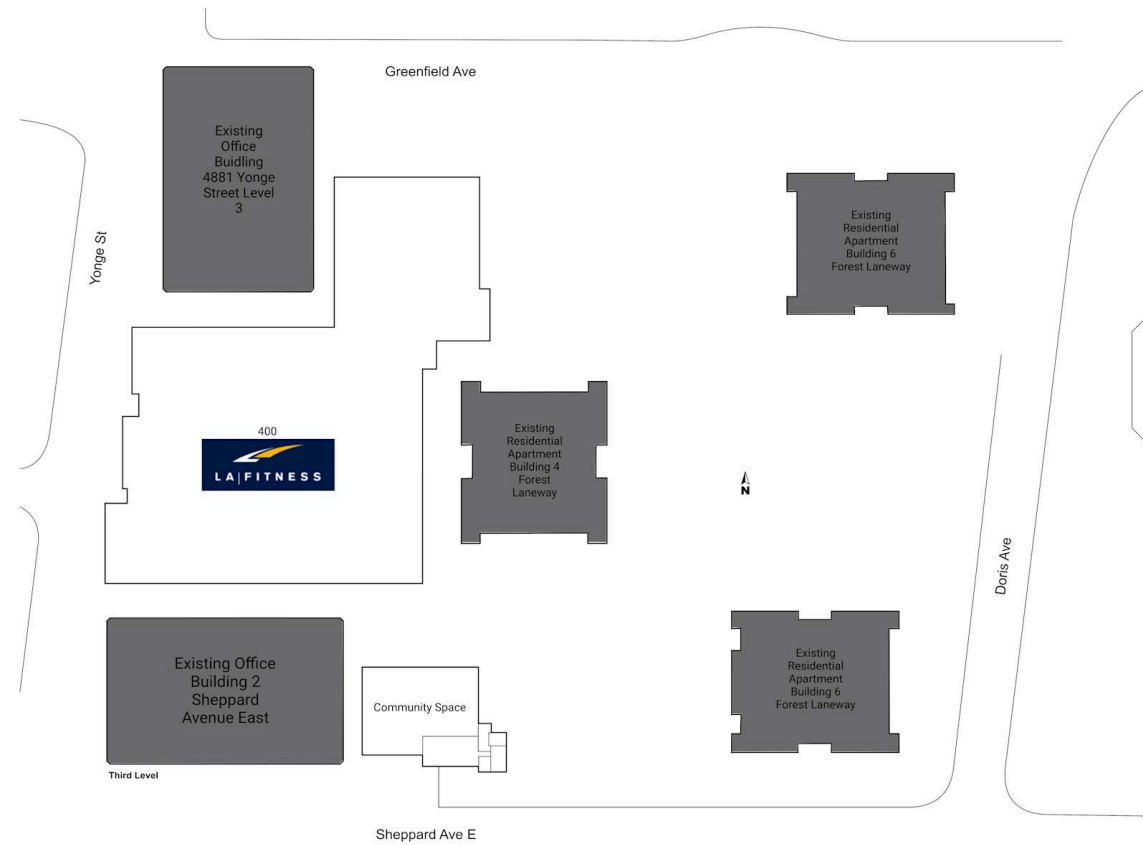

Yonge Sheppard Centre

Toronto, Ontario
2 Sheppard Avenue
East Yonge St. &
Sheppard Ave.

Bryan Kolle
BKolle@riocan.com
416-866-8401

■ Locataire pilier fantôme

400

L.A. Fitness

49,926 PI2