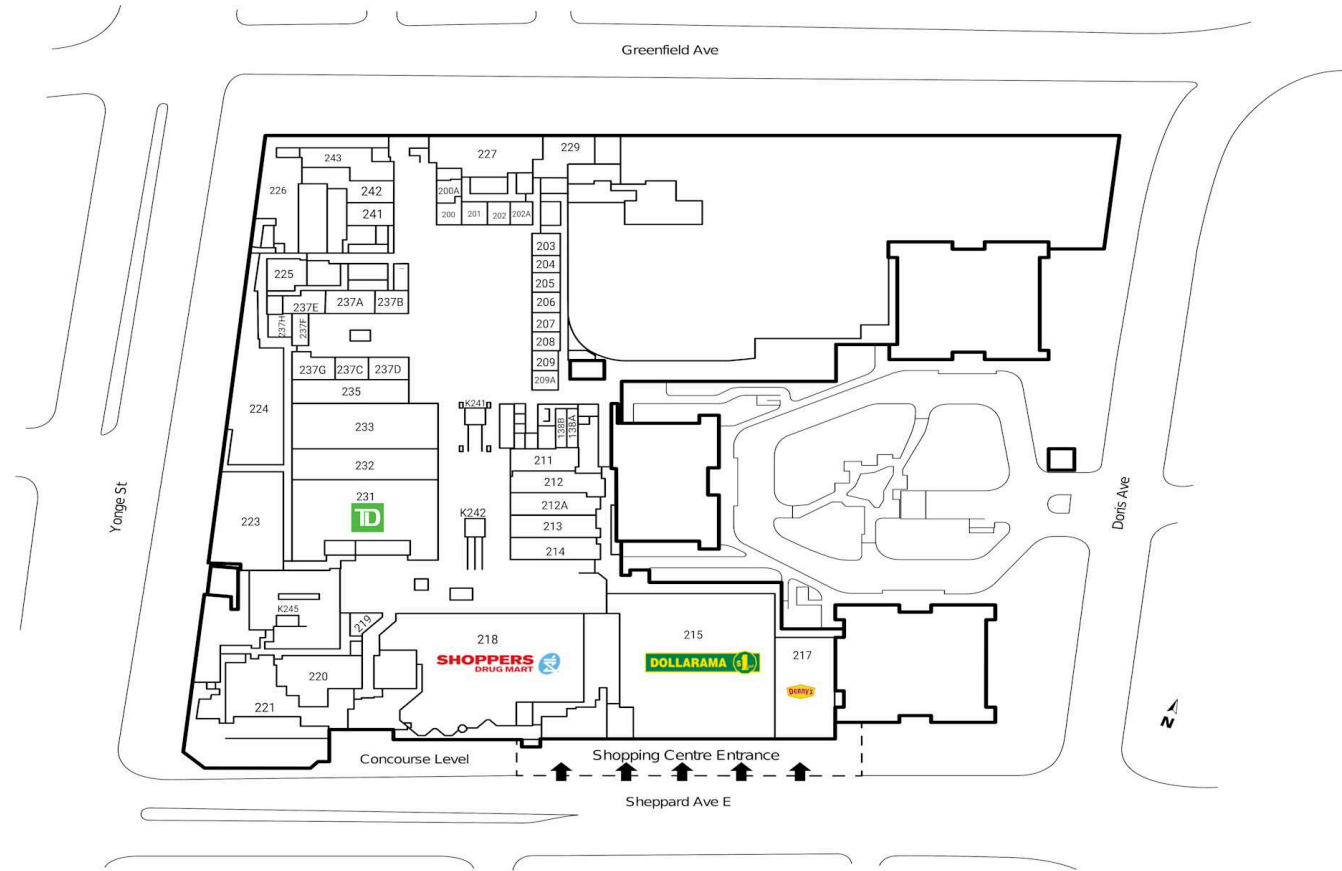

Yonge Sheppard Centre

Toronto, Ontario
2 Sheppard Avenue
East Yonge St. &
Sheppard Ave.

Bryan Kolle
BKolle@riocan.com
416-866-8401

Locataire pilier fantôme

K105	VM Mobile	263 PI2	207	Thai Express	371 PI2	220	CIBC	1,979 PI2	237A	Softron Tax	524 PI2
K241	Second Cup	225 PI2	208	Freshslice Pizza	355 PI2	221	ICHA Tea	3,396 PI2	237B	Dazzle Mi	628 PI2
K242	Sushi Q	244 PI2	209	Teriyaki Experience	355 PI2	222	Storage	4,373 PI2	237C	N.Y. Premiere Dry Cleaners	482 PI2
K245	Available	225 PI2	209A	Villa Madina	353 PI2	223	Storage	4,255 PI2	237D	Currency Mart	450 PI2
200	Classic Shanghai Cuisine	436 PI2	211	Dena Beauty Salon	1,113 PI2	224	Storage	4,343 PI2	237E	Available	762 PI2
200A	Subway	381 PI2	212	Available	1,398 PI2	225	Storage	1,083 PI2	237F	Sheppard Shoe Repair	352 PI2
201	Jimmy The Greek	405 PI2	212A	Latelier Pierre Ceramic	1,298 PI2	226	Storage	2,313 PI2	237G	Available	673 PI2
202	Bourbon St. Grill	361 PI2	213	Easyfinancial	1,314 PI2	227	Food Court Storage	1,861 PI2	237H	Storage	405 PI2
202A	Wikki Hut	344 PI2	214	KinKin	1,331 PI2	229	Storage	375 PI2	241	Freshii	720 PI2
203	A&W	422 PI2	215	Dollarama	14,514 PI2	231	TD	6,831 PI2	242	Sheppard Centre Gift + Post	1,325 PI2
204	Mean Poutine	326 PI2	217	Denny's	4,133 PI2	232	Suzy Shier	2,996 PI2	243	Available	1,463 PI2
205	Island Caribbean	368 PI2	218	Shoppers Drug Mart	15,822 PI2	233	Carter's Osh Kosh	4,418 PI2			
206	Popeyes Louisiana Kitchen	380 PI2	219	Red Seal Notary	353 PI2	235	Available	1,917 PI2