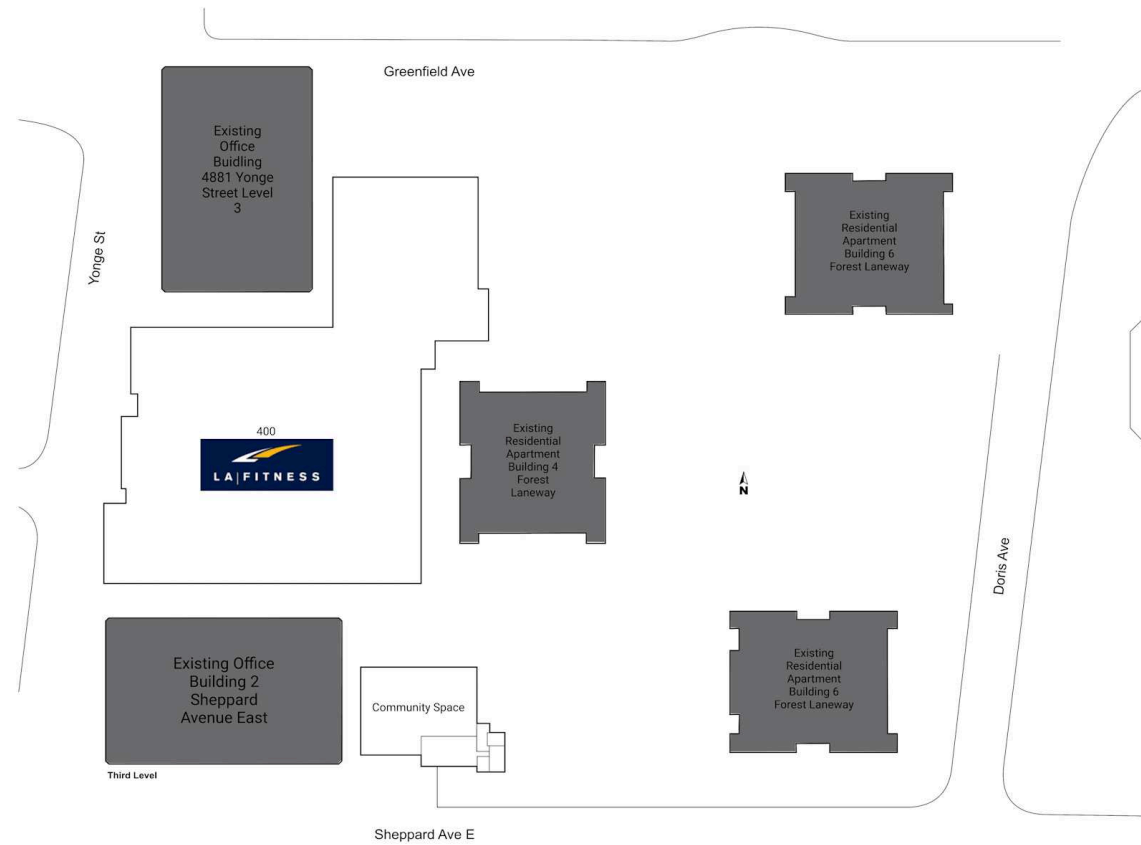

Yonge Sheppard Centre

Toronto, Ontario
2 Sheppard Avenue
East Yonge St. &
Sheppard Ave.

Lidgeia Blackburn
Lidgeia@riocan.com
416-816-5034

■ **Locataire pilier fantôme**

400

L.A. Fitness

49,926 PI2