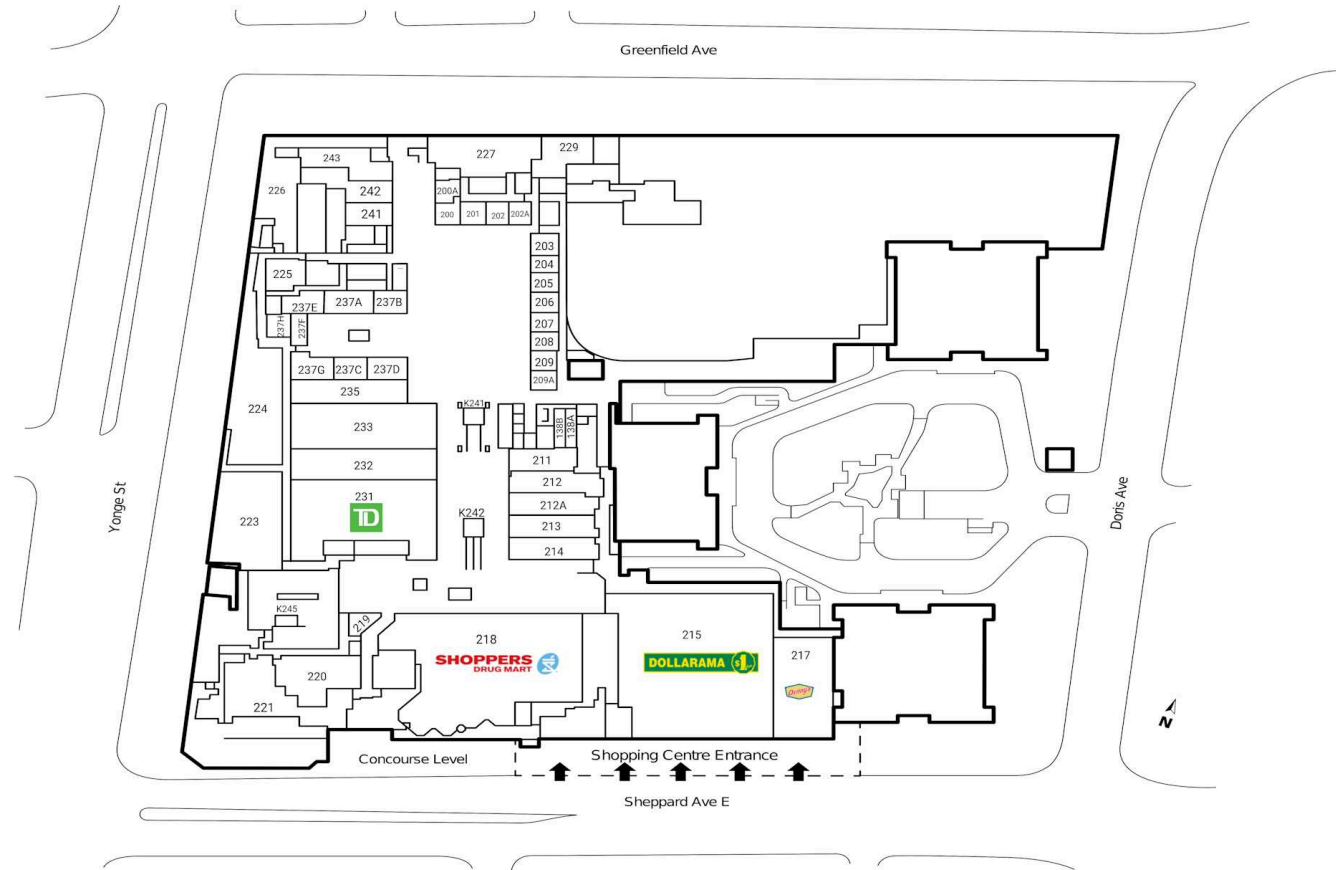

Yonge Sheppard Centre

Toronto, Ontario
2 Sheppard Avenue
East Yonge St. & Sheppard Ave.

Lidgeia Blackburn
Lidgeia@riocan.com
416-816-5034

Locataire pilier fantôme

K105	VM Mobile	263 PI2	207	Thai Express	371 PI2	220	CIBC	1,979 PI2	237A	Softron Tax	524 PI2
K241	Second Cup	225 PI2	208	Freshslice Pizza	354 PI2	221	ICHA Tea	3,396 PI2	237B	Dazzle Mi	628 PI2
K242	Sushi Q	244 PI2	209	Teriyaki Experience	355 PI2	222	Storage	4,373 PI2	237C	N.Y. Premiere Dry Cleaners	482 PI2
K245	Mobile Klinik	225 PI2	209A	Villa Madina	353 PI2	223	Storage	4,255 PI2	237D	Currency Mart	450 PI2
200	I am Donair	436 PI2	211	Dena Beauty Salon	1,113 PI2	224	Storage	4,343 PI2	237E	Available	762 PI2
200A	Subway	381 PI2	212	Available	1,398 PI2	225	Storage	1,083 PI2	237F	Sheppard Shoe Repair	352 PI2
201	Jimmy The Greek	405 PI2	212A	Latelier Pierre Ceramic	1,298 PI2	226	Storage	2,313 PI2	237G	Available	673 PI2
202	369 Express	361 PI2	213	Easyfinancial	1,314 PI2	227	Food Court Storage	1,861 PI2	237H	Storage	405 PI2
202A	Wikki Hut	344 PI2	214	KinKin	1,331 PI2	229	Storage	375 PI2	241	Freshii	720 PI2
203	A&W	422 PI2	215	Dollarama	14,514 PI2	231	TD	6,831 PI2	242	Sheppard Centre Gift + Post	1,325 PI2
204	Mean Poutine	326 PI2	217	Denny's	4,133 PI2	232	Suzy Shier	2,996 PI2	243	Available	1,463 PI2
205	Island Caribbean	368 PI2	218	Shoppers Drug Mart	15,822 PI2	233	Carter's Osh Kosh	4,418 PI2			
206	Popeyes Louisiana Kitchen	380 PI2	219	Red Seal Notary	353 PI2	235	Available	2,367 PI2