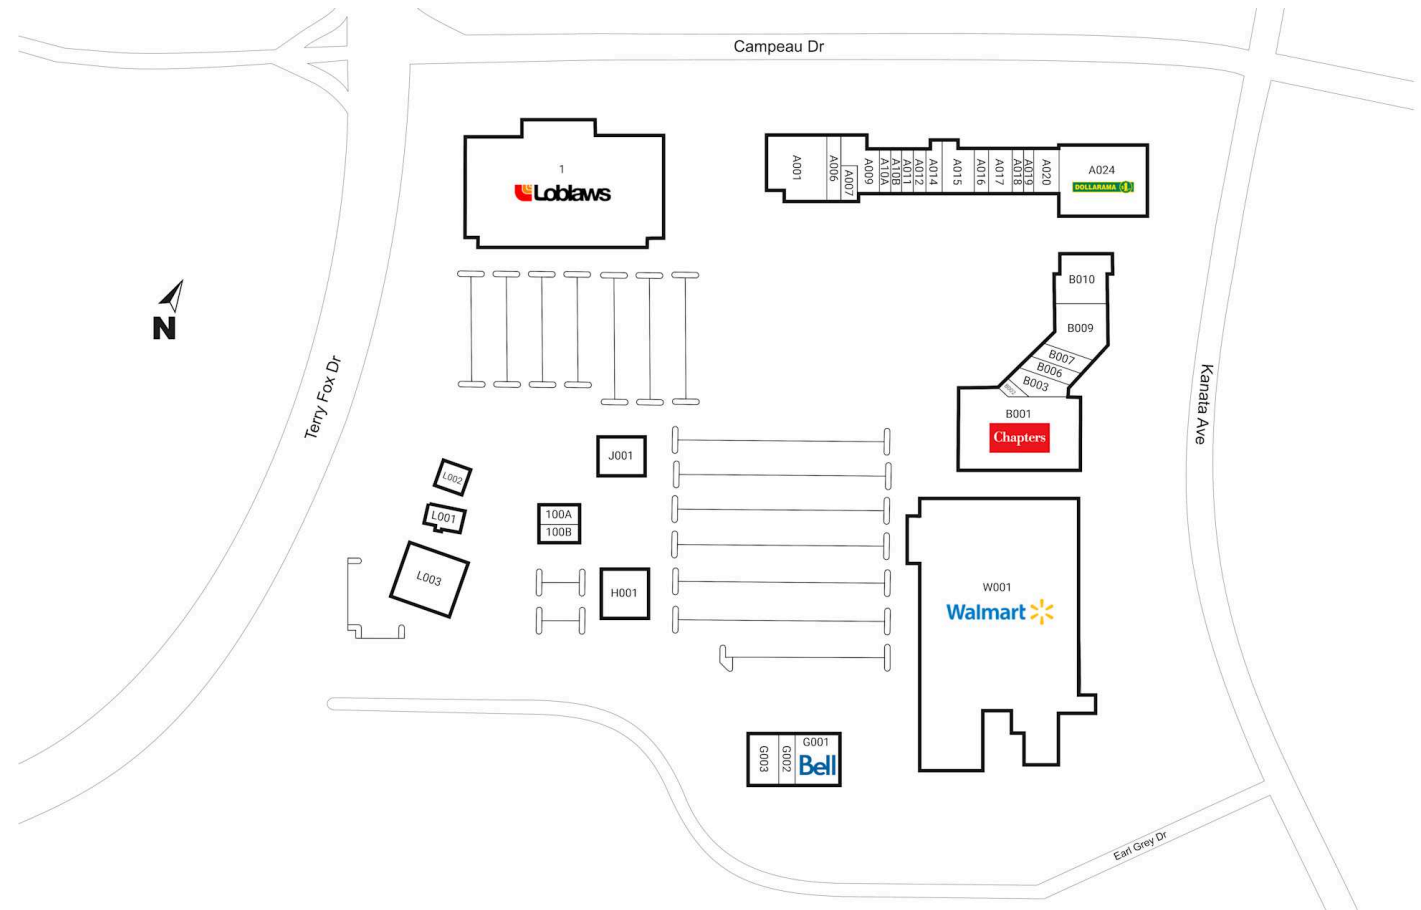

# RioCan Kanata, Ottawa, Ontario

Situé à l'intersection de l'autoroute Queensway 417 et du chemin Terry Fox à Ottawa, ce centre à construction fermée comprend 35 unités totalisant 386 336 pi2 et inclut des détaillants tels que Loblaws, Chapters, Dollarama, et Walmart.

**Toutes les données représentent l'information dans un rayon de 10 Km du centre.**

Source: Toute l'information démographique est protégée par les droits d'auteur 2025 de Environics Analytics (EA)

## RioCan Kanata

Ottawa, Ontario  
130 & 300 Earl Grey  
Drive

Matthew McDowell  
mmcdowell@riocan.com  
647- 502-7413

**Locataire pilier  
fantôme**

A001	Canada Computers	8,773 PI2	A020	Amaya	2,064 PI2	G001	Bell	3,200 PI2
A006	Pizza Pizza	1,940 PI2	A024	Dollarama	10,547 PI2	G002	First Choice Haircutters	870 PI2
A007	Laurier Optical	2,500 PI2	A10A	Booster Juice	1,215 PI2	G003	Easyfinancial	1,245 PI2
A009	Centrum Dental Centre	3,765 PI2	A10B	Chung Chun Rice Hot Dog	1,215 PI2	H001	Kelsey's	4,982 PI2
A011	The UPS Store	1,227 PI2	B001	Chapters	22,440 PI2	J001	TD	4,954 PI2
A012	V.I.P. Travel	1,198 PI2	B002	Fine Gold Jewellers	509 PI2	L001	Harvey's	2,372 PI2
A014	Subway	1,433 PI2	B003	Stacked Pancake & Breakfast House	3,071 PI2	L002	Mucho Burrito	2,176 PI2
A015	Pet Valu	2,879 PI2	B006	Sir-Vape-A-Lot	1,269 PI2	L003	Montana's	6,352 PI2
A016	Exquisite Nails & Foot Spa	1,176 PI2	B007	Mary Brown's	2,532 PI2	W001	Walmart	105,062 PI2
A017	Crab Boil	2,018 PI2	B009	The Party Mart	8,517 PI2	1	Loblaws	59,017 PI2
A018	Tokyo Smoke	1,349 PI2	B010	Healthy Planet	4,900 PI2	100A	Via Cibo	3,208 PI2
A019	Baskin Robbins	1,202 PI2				100B	Coco Fresh Tea & Juice	2,493 PI2