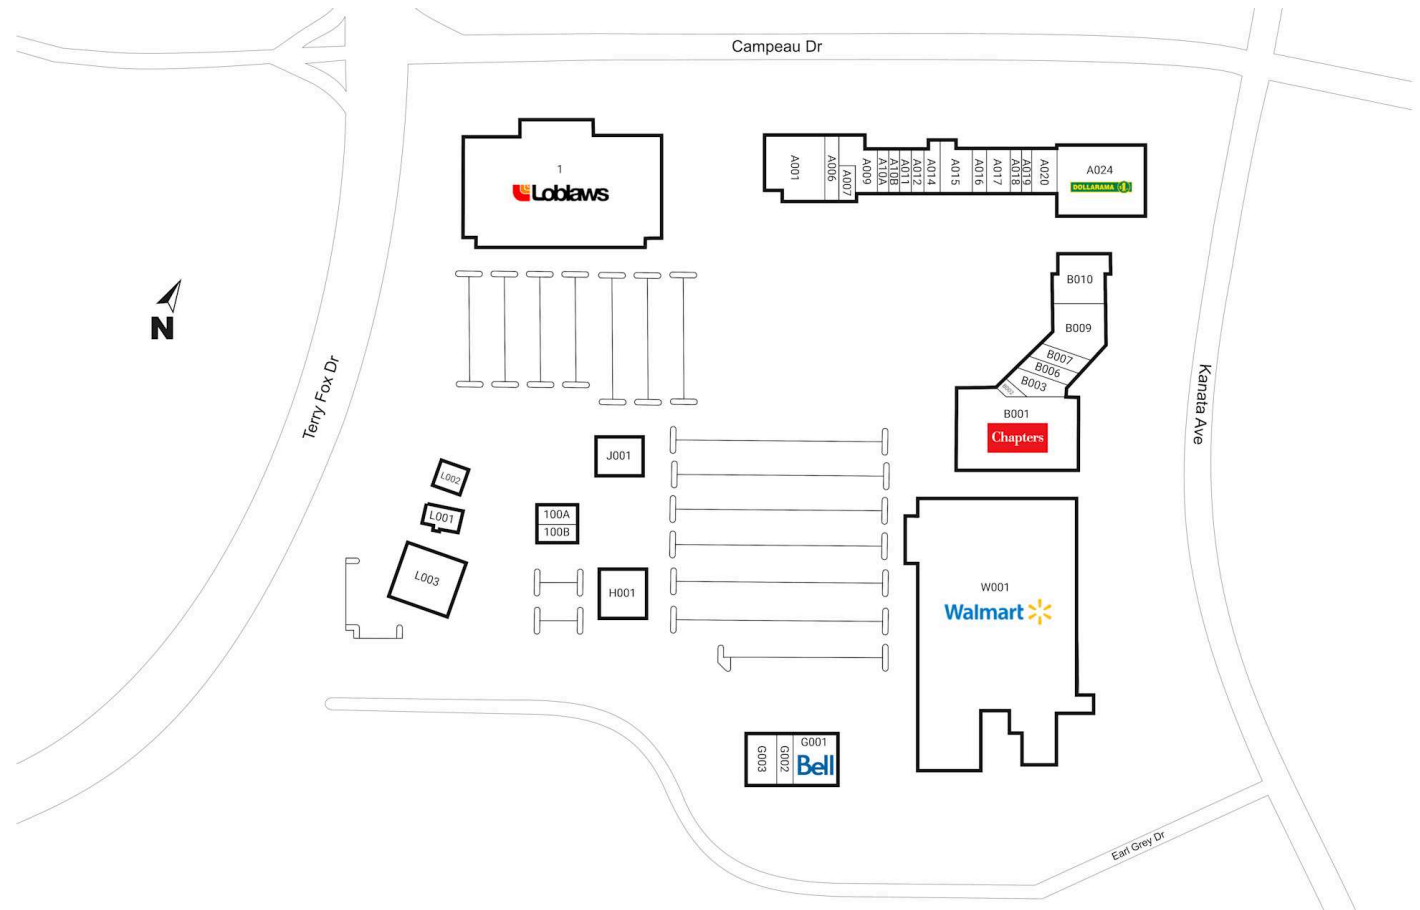

RioCan Kanata, Ottawa, Ontario

Situé à l'intersection de l'autoroute Queensway 417 et du chemin Terry Fox à Ottawa, ce centre à construction fermée comprend 35 unités totalisant 386 336 pi² et inclut des détaillants tels que Loblaws, Chapters, Dollarama, et Walmart.

Toutes les données représentent l'information dans un rayon de 10 Km du centre.

Source: Toute l'information démographique est protégée par les droits d'auteur 2024 de Environics Analytics (EA)

RioCan Kanata

Ottawa, Ontario
130 & 300 Earl
Grey Drive

Cody Perza
cperza@riocan.com
647-388-9036

■ Locataire pilier
fantôme

A001	Canada Computers	8,773 PI2	A020	Amaya	2,064 PI2	G001	Bell	3,200 PI2
A006	Pizza Pizza	1,940 PI2	A024	Dollarama	10,547 PI2	G002	First Choice Haircutters	870 PI2
A007	Laurier Optical	2,500 PI2	A10A	Booster Juice	1,215 PI2	G003	Easyfinancial	1,245 PI2
A009	Centrum Dental Centre	3,765 PI2	A10B	Chung Chun Rice Hot Dog	1,215 PI2	H001	Kelsey's	4,982 PI2
A011	The UPS Store	1,227 PI2	B001	Chapters	22,440 PI2	J001	TD	4,954 PI2
A012	V.I.P. Travel	1,198 PI2	B002	Fine Gold Jewellers	509 PI2	L001	Harvey's	2,372 PI2
A014	Subway	1,433 PI2	B003	Stacked Pancake & Breakfast House	3,071 PI2	L002	Mucho Burrito	2,176 PI2
A015	Pet Valu	2,879 PI2	B006	Sir-Vape-A-Lot	1,269 PI2	L003	Montana's	6,352 PI2
A016	Exquisite Nails & Foot Spa	1,176 PI2	B007	Mary Brown's	2,532 PI2	W001	Walmart	105,062 PI2
A017	Digby's Seafood Restaurant	2,018 PI2	B009	The Party Mart	8,517 PI2	1	Loblaws	59,017 PI2
A018	Tokyo Smoke	1,349 PI2	B010	Healthy Planet	4,900 PI2	100A	Via Cibo	3,208 PI2
A019	Baskin Robbins	1,202 PI2				100B	Coco Fresh Tea & Juice	2,493 PI2