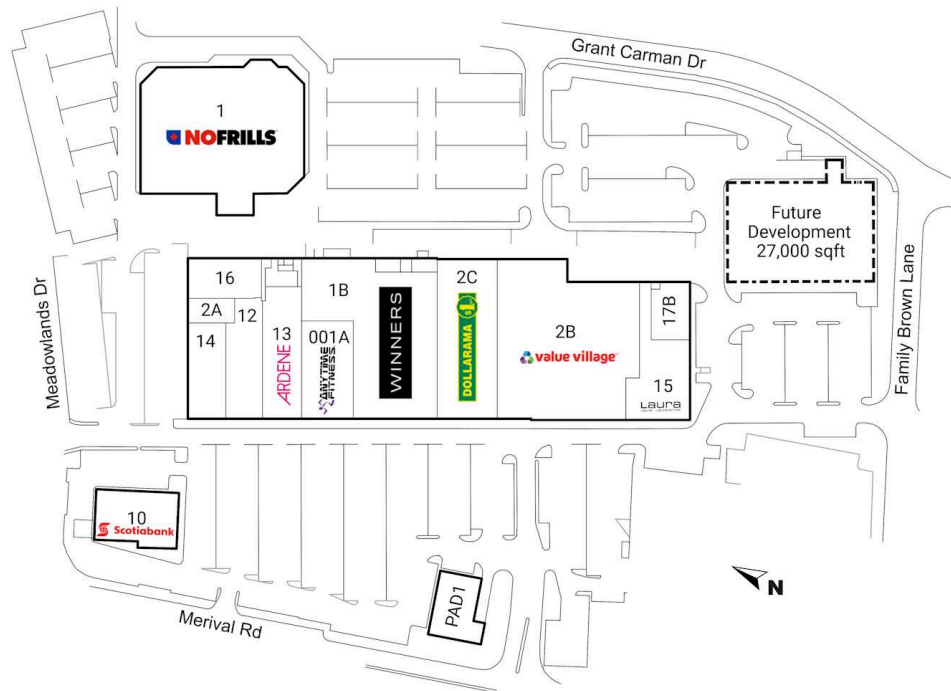

# RioCan Merivale Place, Ottawa, Ontario

Situé à l'intersection de Merivale Road et de Meadowland Drive à Ottawa, ce centre à construction fermée comprend 14 unités totalisant 200 177 pi<sup>2</sup> et inclut des détaillants tels que Your Independent Grocer, Value Village, et Winners.

**Toutes les données représentent l'information dans un rayon de 10 Km du centre.**

Source: Toute l'information démographique est protégée par les droits d'auteur 2024 de Environics Analytics (EA)

## RioCan Merivale Place

Ottawa, Ontario  
1651 Merivale Road  
Se (Main Bldg)

Cody Perza  
cperza@riocan.com  
647-388-9036

■ **Locataire pilier fantôme**

PAD1	The Beer Store	5,475 PI2	12	Available	8,206 PI2
001A	Anytime Fitness	6,976 PI2	13	Ardene	9,954 PI2
1	No Frills	40,666 PI2	14	The Shoe Company	6,800 PI2
1B	Winners	36,247 PI2	15	Laura	10,450 PI2
2A	World Burger	2,127 PI2	16	168 Sushi	5,576 PI2
2B	Value Village	39,948 PI2	17B	E Sports Lounge	3,347 PI2
2C	Dollarama	16,471 PI2			
10	Scotiabank	9,484 PI2			