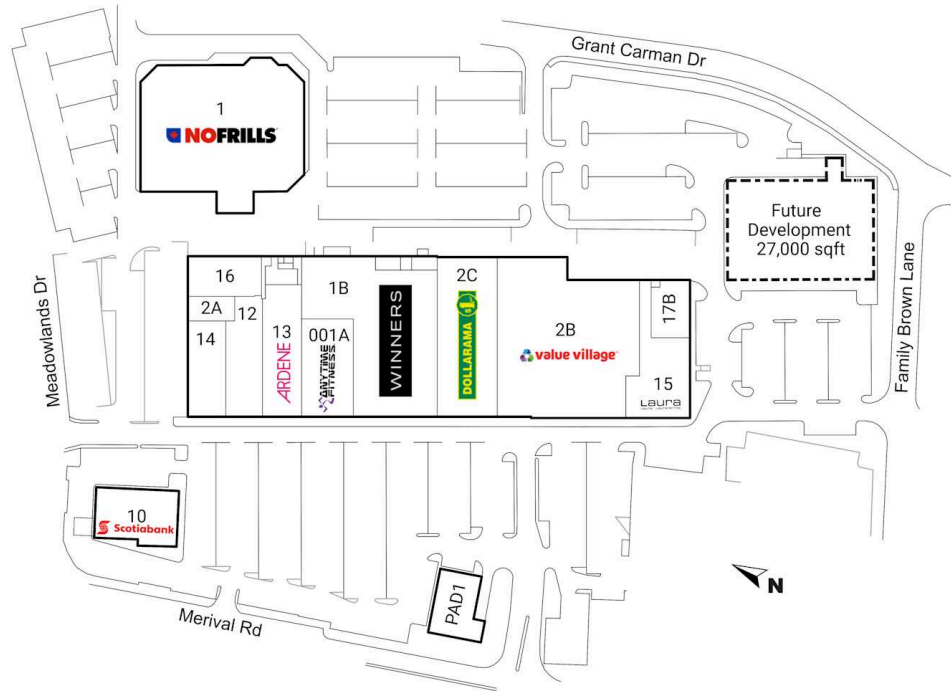

# RioCan Merivale Place, Ottawa, Ontario

Situé à l'intersection de Merivale Road et de Meadowland Drive à Ottawa, ce centre à construction fermée comprend 14 unités totalisant 200 177 pi<sup>2</sup> et inclut des détaillants tels que Your Independent Grocer, Value Village, et Winners.

## RioCan Merivale Place

Ottawa, Ontario  
1651 Merivale Road  
Se (Main Bldg)

■ Locataire pilier  
fantôme

PAD1	The Beer Store	5,475 PI2	12	Available	8,206 PI2
001A	Anytime Fitness	6,976 PI2	13	Ardene	9,954 PI2
1	No Frills	40,666 PI2	14	The Shoe Company	6,800 PI2
1B	Winners	36,247 PI2	15	Laura	10,450 PI2
2A	World Burger	2,127 PI2	16	168 Sushi	5,576 PI2
2B	Value Village	39,948 PI2	17B	E Sports Lounge	3,347 PI2
2C	Dollarama	16,471 PI2			
10	Scotiabank	9,484 PI2			