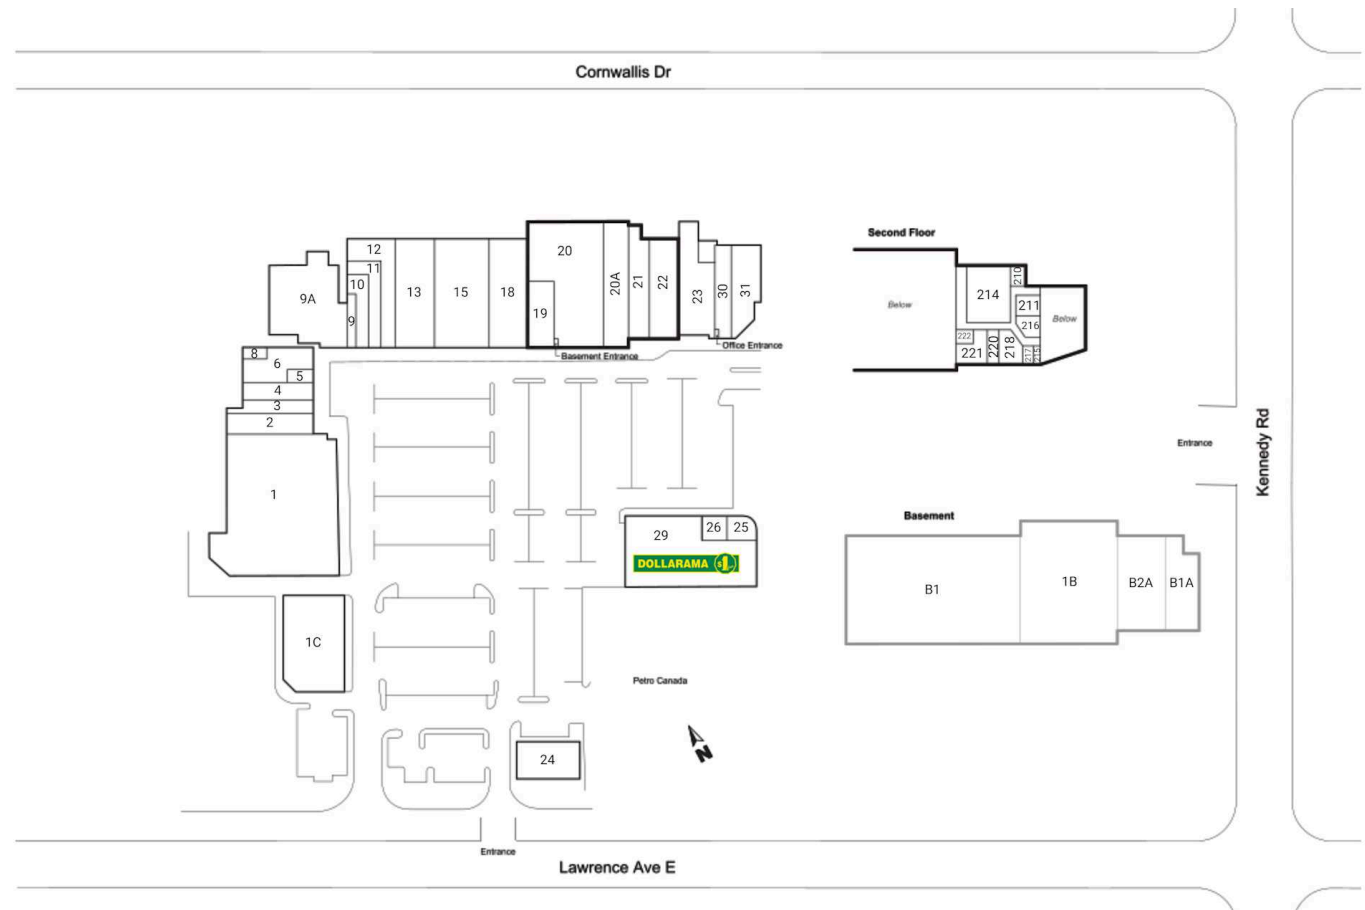

White Shield Plaza

Scarborough,
Ontario
2300 Lawrence Ave.
E.

Lidgeia Blackburn
Lidgeia@riocan.com
416-816-5034

Locataire pilier fantôme

B1	Kennedy Bowl	26,250 PI2		Pharmacy & Medical Centre		20A	Tanisi Restaurant Inc.	4,087 PI2		Centre	
B1A	Storage	1,150 PI2	8	Expert Shoe Repair	380 PI2	21	Flippers Fish House	2,663 PI2	214	Available	2,026 PI2
B2A	Flippers Fish House	6,751 PI2	9	The Phone House	600 PI2	22	Swap Shop	4,076 PI2	215	J Kin Accounting	418 PI2
1	Lone Tai Supermarket	18,437 PI2	9A	Lone Tai Supermarket	7,302 PI2	23	Delightful Cafe	4,024 PI2	216	D&B Katsavelos	515 PI2
1B	White Shield Banquet Halls	13,596 PI2	10	Plaza Smoke & Gift	1,402 PI2	24	Harvey's	3,168 PI2	217	Rina Bandara	489 PI2
1C	Church's Chicken	3,110 PI2	11	Chichas	1,804 PI2	25	Laguna Bay Filipino Restaurant	845 PI2	218	Available	1,248 PI2
2	CIBC	2,500 PI2	12	Cake House Bakery	3,073 PI2	26	Freedom Mobile	785 PI2	220	Dr. Udaya Vaddey Dentistry	850 PI2
3	Ontario Tax Services & Accounting Soluti	1,200 PI2	13	Modern Beauty	4,951 PI2	29	Dollarama	10,115 PI2	221	Available	777 PI2
4	Greetings & Gifts	1,600 PI2	15	Stitches	8,708 PI2	30	747 Auto Parts	2,243 PI2	222	Famous Astrologer	380 PI2
5	Suo Bi Hair Studio	440 PI2	18	Top Binz	5,586 PI2	31	Black Belt Martial Arts	3,184 PI2			
6	Kennedy Lawrence	2,457 PI2	19	Perfume Hotspot	2,016 PI2	210	Wise Legal Services	754 PI2			
			20	Ardene	10,135 PI2	211	Kumon Math And Reading	600 PI2