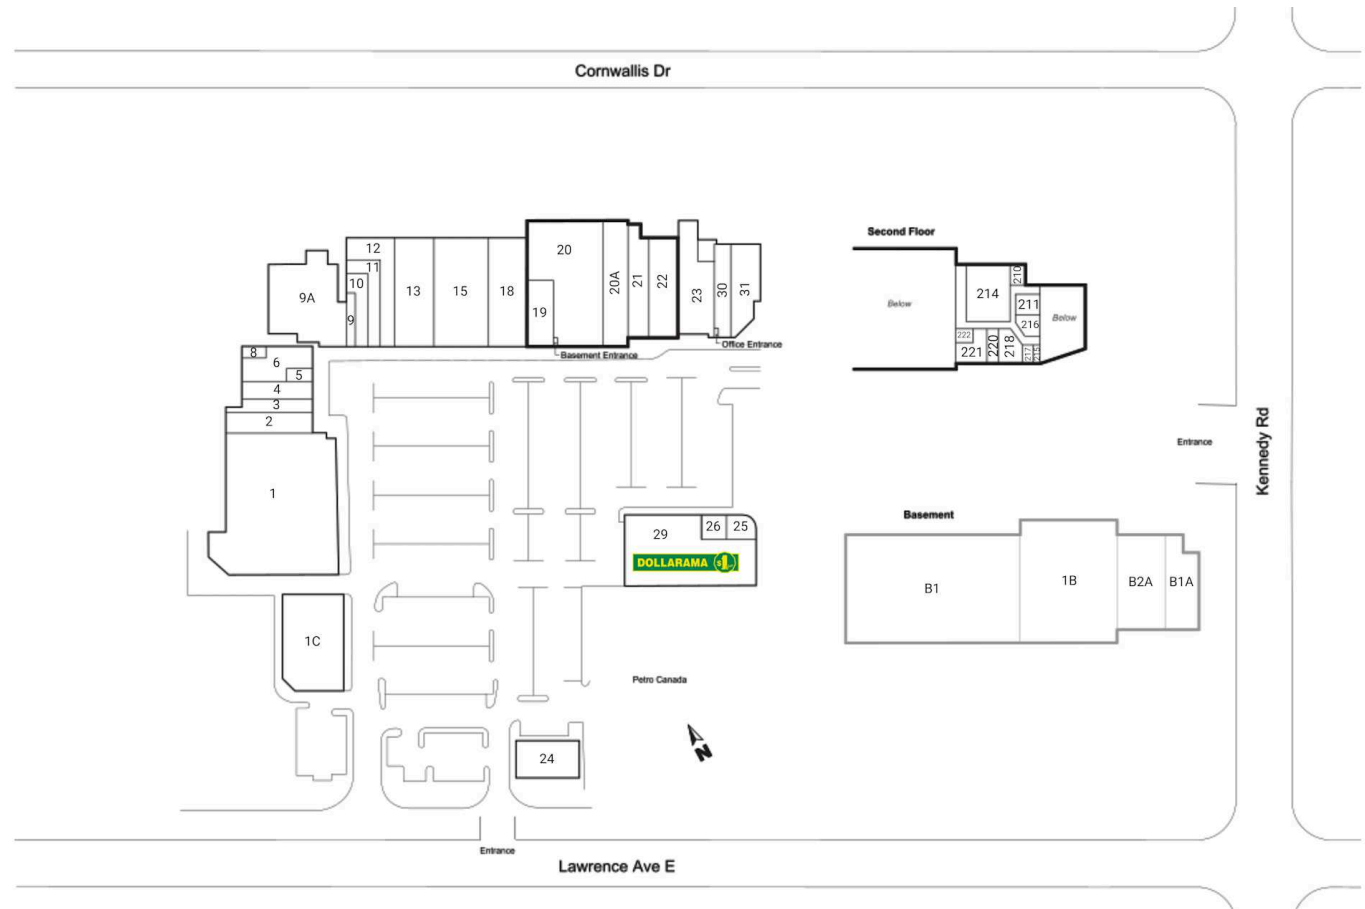

Toutes les données représentent l'information dans un rayon de 10 Km du centre.

Source: Toute l'information démographique est protégée par les droits d'auteur 2024 de Environics Analytics (EA)

Plan du site

White Shield Plaza

Scarborough,
Ontario
2300 Lawrence Ave.
E.

Locataire pilier fantôme

B1	Kennedy Bowl	26,250 PI2	6	MSM Drug Inc.	2,457 PI2	20A	Tanisi Restaurant Inc.	4,087 PI2	211	Kumon Math And Reading Centre	600 PI2
B1A	Storage	1,150 PI2	8	Expert Shoe Repair	380 PI2	21	Flippers Fish House	2,663 PI2	214	Available	2,026 PI2
B2A	Flippers Fish House	6,751 PI2	9	The Phone House	600 PI2	22	Swap Shop	4,076 PI2	215	J Kin Accounting	418 PI2
1	Lone Tai Supermarket	18,437 PI2	9A	Lone Tai Supermarket	7,302 PI2	23	The Beer Store	4,024 PI2	216	D&B Katsavelos	515 PI2
1B	White Shield Banquet Halls	13,596 PI2	10	Plaza Smoke & Gift	1,402 PI2	24	Harvey's	3,168 PI2	217	Rina Bandara	489 PI2
1C	Church's Chicken	3,110 PI2	11	Chichas	1,804 PI2	25	Laguna Bay Filipino Restaurant	845 PI2	218	Available	1,248 PI2
2	CIBC	2,500 PI2	12	Cake House Bakery	3,073 PI2	26	Freedom Mobile	785 PI2	220	Dr. Udaya Vaddey Dentistry	850 PI2
3	Ontario Tax Services & Accounting Soluti	1,200 PI2	13	Modern Beauty	4,951 PI2	29	Dollarama	10,115 PI2	221	Available	777 PI2
4	Greetings & Gifts	1,600 PI2	15	Stitches	8,708 PI2	30	747 Auto Parts	2,243 PI2	222	Famous Astrologer	380 PI2
5	Suo Bi Hair Studio	440 PI2	18	Top Binz	5,586 PI2	31	Black Belt Martial Arts	3,184 PI2			
			19	Perfume Hotspot	2,016 PI2	210	Wise Legal Services	754 PI2			
			20	Ardene	10,135 PI2						