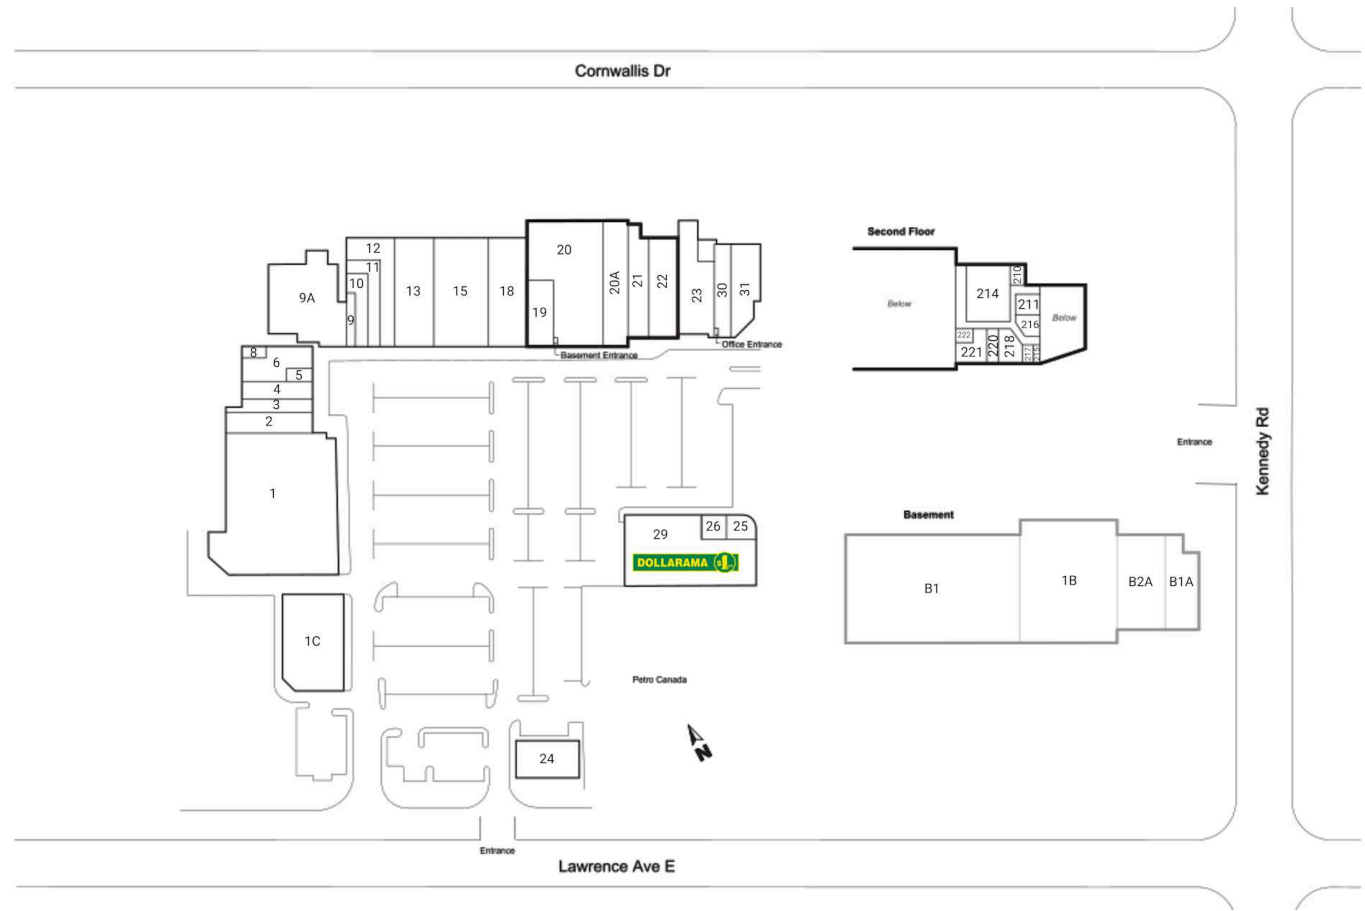

White Shield Plaza

Scarborough,
Ontario
2300 Lawrence Ave.
E.

Ryan Ramlal
rramlal@riocan.com
647-253-4960

Locataire pilier fantôme

B1	Kennedy Bowl	26,250 PI2	6	MSM Drug Inc.	2,457 PI2	20A	Tanisi Restaurant Inc.	4,087 PI2	211	Kumon Math And Reading Centre	600 PI2
B1A	Storage	1,150 PI2	8	Expert Shoe Repair	380 PI2	21	Flippers Fish House	2,663 PI2	214	Available	2,026 PI2
B2A	Flippers Fish House	6,751 PI2	9	The Phone House	600 PI2	22	Swap Shop	4,076 PI2	215	J Kin Accounting	418 PI2
1	Lone Tai Supermarket	18,437 PI2	9A	Lone Tai Supermarket	7,302 PI2	23	The Beer Store	4,024 PI2	216	D&B Katsavelos	515 PI2
1B	White Shield Banquet Halls	13,596 PI2	10	Plaza Smoke & Gift	1,402 PI2	24	Harvey's	3,168 PI2	217	Rina Bandara	489 PI2
1C	Church's Chicken	3,110 PI2	11	Chichas	1,804 PI2	25	Laguna Bay Filipino Restaurant	845 PI2	218	Available	1,248 PI2
2	CIBC	2,500 PI2	12	Cake House Bakery	3,073 PI2	26	Freedom Mobile	785 PI2	220	Dr. Udaya Vaddey Dentistry	850 PI2
3	Ontario Tax Services & Accounting Soluti	1,200 PI2	13	Modern Beauty	4,951 PI2	29	Dollarama	10,115 PI2	221	Available	777 PI2
4	Greetings & Gifts	1,600 PI2	15	Stitches	8,708 PI2	30	747 Auto Parts	2,243 PI2	222	Famous Astrologer	380 PI2
5	Suo Bi Hair Studio	440 PI2	18	Top Binz	5,586 PI2	31	Black Belt Martial Arts	3,184 PI2			
			19	Perfume Hotspot	2,016 PI2	210	Wise Legal Services	754 PI2			
			20	Ardene	10,135 PI2