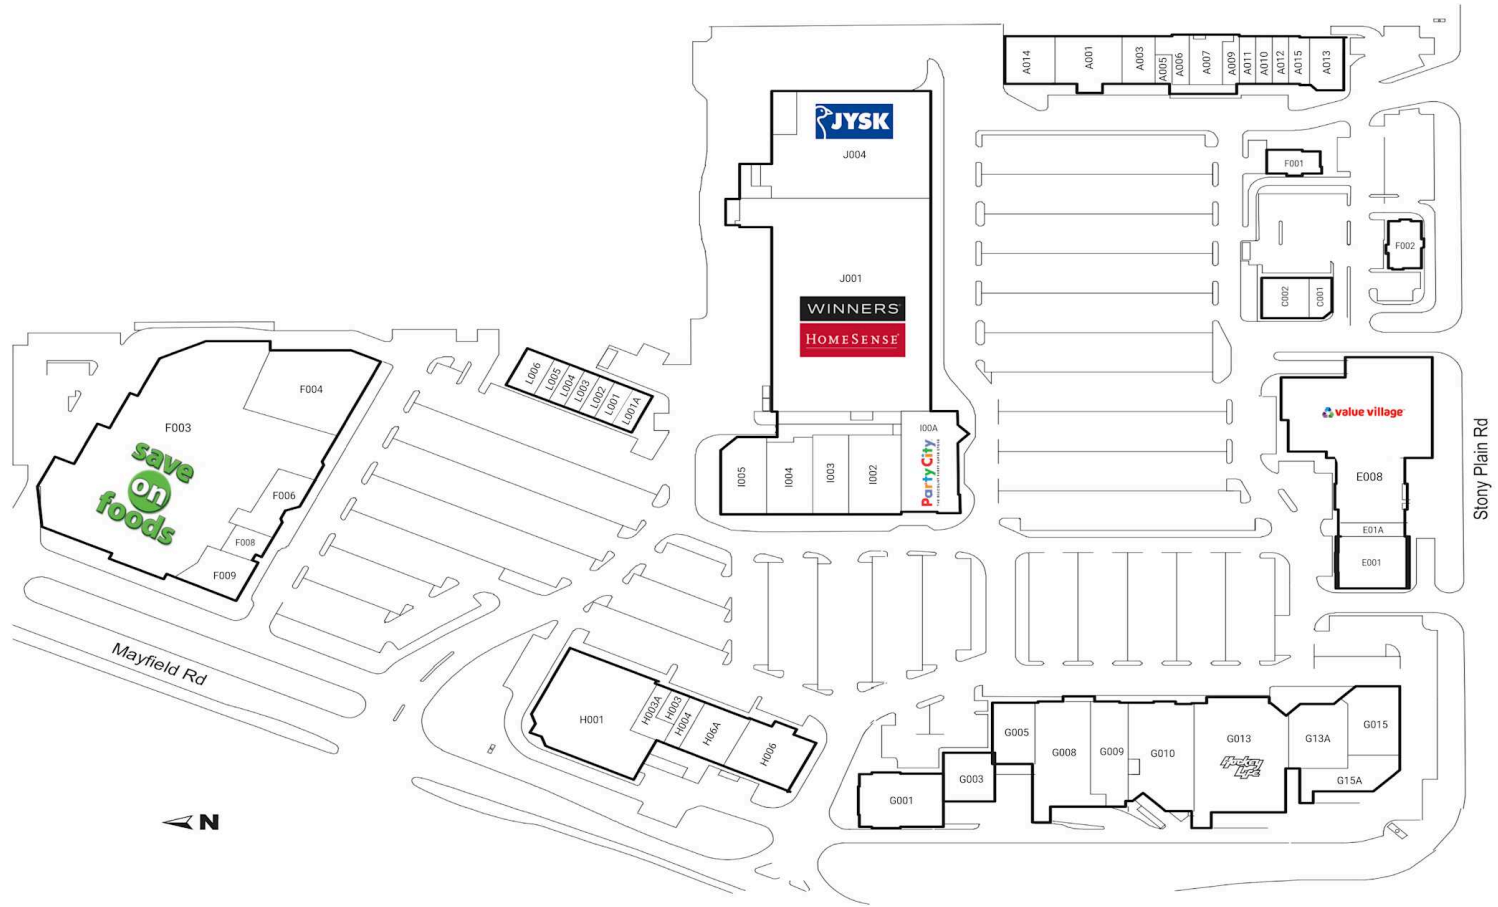

RioCan Mayfield

Edmonton, Alberta
170th St. - Stony
Plain Road

■ Locataire pilier
fantôme

A001	Easyhome	4,290	PI2	C001	Second Cup	1,513	PI2	G001	Urban Barn	8,234	PI2	H004	Sushi		L001A	Odd Burger	1,650	PI2	
A003	Mayfield Eye Centre	2,820	PI2	C002	Baekjeong Korean BBQ	3,429	PI2	G003	Ricki's	4,500	PI2	H006	Chopped Leaf	1,567	PI2	L002	Booster Juice	1,153	PI2
A005	Mc Hairstyling	860	PI2	E001	Boston Pizza	6,698	PI2	G005	Chatters	5,306	PI2	H006	Joey	7,848	PI2	L003	Rogers	1,204	PI2
A006	Monarch Watch & Clock	2,018	PI2	E008	Value Village	31,985	PI2	G008	Laura	12,694	PI2	H06A	Nova Cannabis	4,679	PI2	L004	Hot Tips	1,303	PI2
A007	Affinity Dental	2,989	PI2	E01A	Mucho Burrito	1,422	PI2	G009	Optiks International	5,382	PI2	I002	The Shoe Company	7,250	PI2	L005	Sally Beauty Supply	1,162	PI2
A009	Edmonton Gold	1,281	PI2	F001	Taco Time	2,192	PI2	G010	Activate	11,865	PI2	I003	Penningtons	5,125	PI2	L006	Stacked Pancake & Breakfast House	2,490	PI2
A010	Great Clips	1,410	PI2	F002	A&W	2,906	PI2	G013	Pro Hockey Life	18,512	PI2	I004	Sephora	6,130	PI2				
A011	Freedom Mobile	1,377	PI2	F003	Save on Foods	77,815	PI2	G015	Carter's Osh Kosh	5,120	PI2	I005	Adrenaline Unlimited	6,089	PI2				
A012	Vape Club	1,432	PI2	F004	Dollarama	14,714	PI2	G13A	Bath Depot	6,502	PI2	I00A	Party City	10,046	PI2				
A013	Flex Canada	4,661	PI2	F006	Soul 2 Sole Massage and Wellness	2,772	PI2	G15A	Cdi College	6,344	PI2	J001	HomeSense & Winners	62,410	PI2				
A014	Pet Valu	4,297	PI2	F008	Mary Brown's	1,253	PI2	H001	Planet Fitness	19,531	PI2	J004	JYSK	30,597	PI2				
A015	Easyfinancial	1,315	PI2	F009	Liquor Depot	4,116	PI2	H003	Selloffvacations.com	772	PI2	L001	Tommy Gun's Original Barbershop	1,425	PI2				
								H003A	Lava Rock Grille &	2,365	PI2