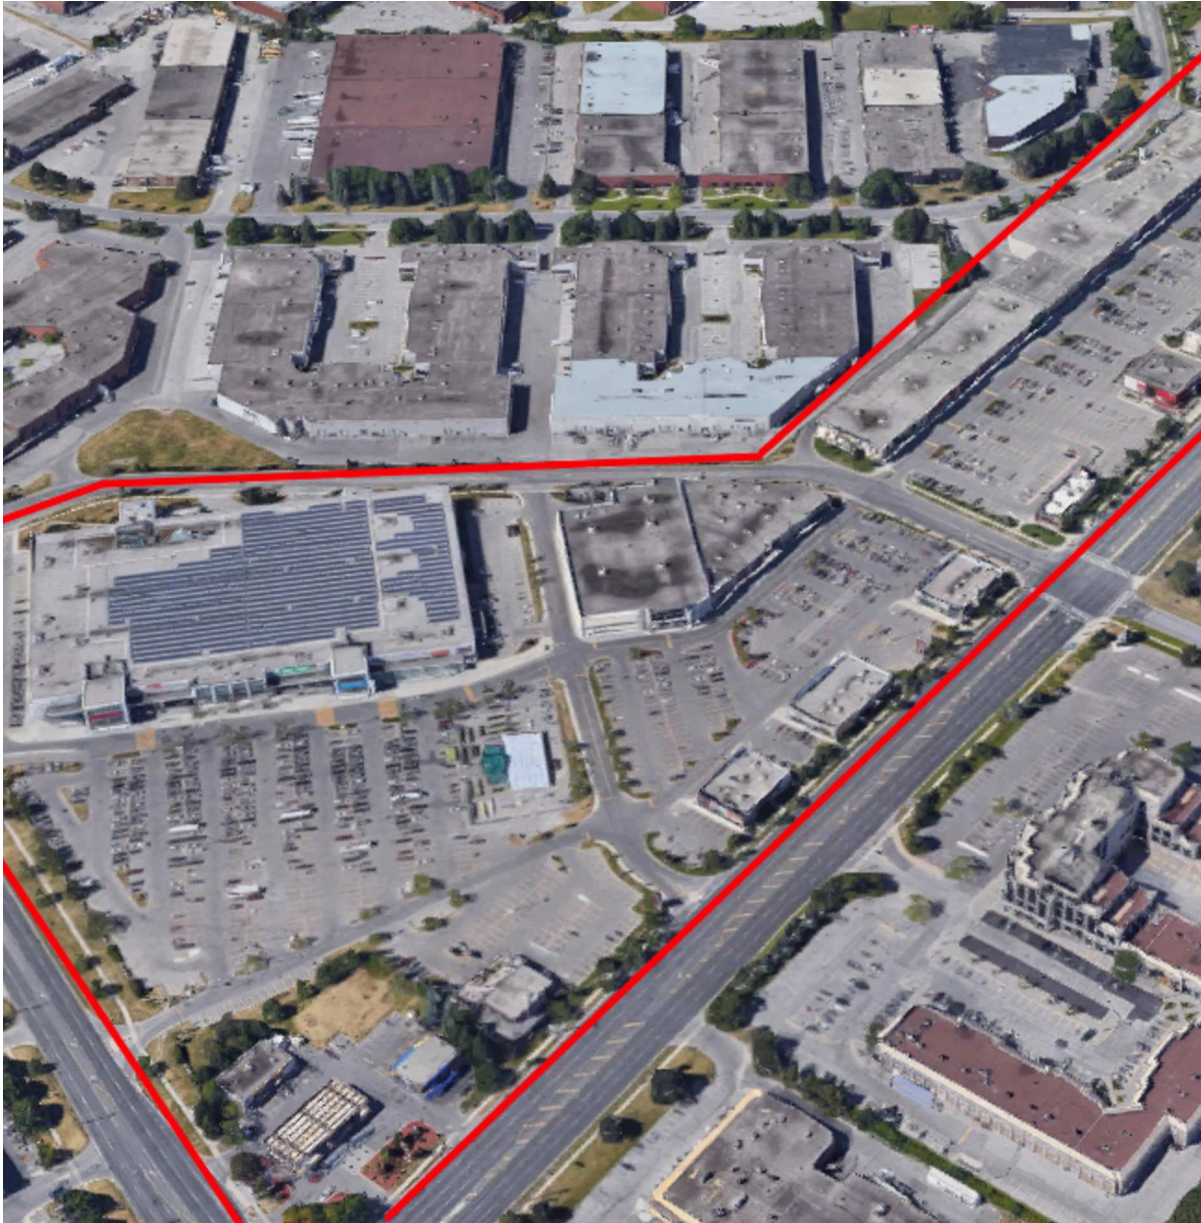

RioCan Marketplace Toronto, Toronto, Ontario

Situé à l'intersection de la rue Dufferin et de l'avenue Steeles ouest à Toronto, ce centre à construction fermée comprend 50 unités totalisant 447 438 pi² et inclut des détaillants tels que Home Depot, Real Canadian Superstore, Winners, Dollarama et LCBO.

Toutes les données représentent l'information dans un rayon de 10 Km du centre.

Source: Toute l'information démographique est protégée par les droits d'auteur 2024 de Environics Analytics (EA)

WINNERS

Fit 4 Less
A Goodie

FABRICLAND

LCBO

DOLLARAMA

SEPHORA

RioCan Marketplace Toronto

Toronto, Ontario
2061-2215 Steeles Avenue West and 81 Gerry Fitzgerald Drive

■ Locataire pilier fantôme

A001	Winners	31,896 PI2	B008	Melanie Lyne	4,646 PI2	C003	New Time Zone	949 PI2	H004	Convenience Store	1,246 PI2
A002	Pizzaville	1,275 PI2	B009	Nice One Nails	1,496 PI2	C005	Iryewon	2,038 PI2	H005	Wild Wing	2,326 PI2
A003	Massage Addict	2,009 PI2	B010	Passion Dental Group	3,003 PI2	C006	Canada Post	1,470 PI2	J001	Mr. Greek	1,146 PI2
A004	Rockwood Kitchens	2,520 PI2	B011	Fabricland	13,984 PI2	C007	Osmow's	1,387 PI2	J002	Pho Foodie	700 PI2
A005	Bulk Barn	4,500 PI2	B012	Freedom Mobile	1,496 PI2	D001	Sleep Country Canada	4,110 PI2	J003	Dr. Tima Gogniev	1,397 PI2
A006	Sephora	5,110 PI2	B013	Sherwin-Williams	4,826 PI2	G001	Game Stop	1,401 PI2	J004	Teriyaki Experience	941 PI2
A007	Aqua-Tots Swim School	5,893 PI2	B014	En.R.G.	1,502 PI2	G002	Touch of Modern	697 PI2	J01A	Mucho Burrito	1,107 PI2
B001	Fit 4 Less	14,937 PI2	B015	Easyfinancial	1,802 PI2	G003	Booster Juice	648 PI2			
B003	Pet Valu	4,482 PI2	B016	Real Fruit Bubble Tea	1,443 PI2	G004	First Choice Haircutters	1,058 PI2			
B004	One Plant	2,557 PI2	B017	LCBO	11,589 PI2	G005	Starbucks	1,496 PI2			
B005	Stacked Pancake & Breakfast House	2,565 PI2	B018	Aqua Canada	7,863 PI2	H001	Cash Money	1,235 PI2			
B006	Dollarama	9,292 PI2	C001	Mary Brown's	1,960 PI2	H002	Subway	1,197 PI2			
			C002	Freshii	1,154 PI2	H003	Best Cell	800 PI2			