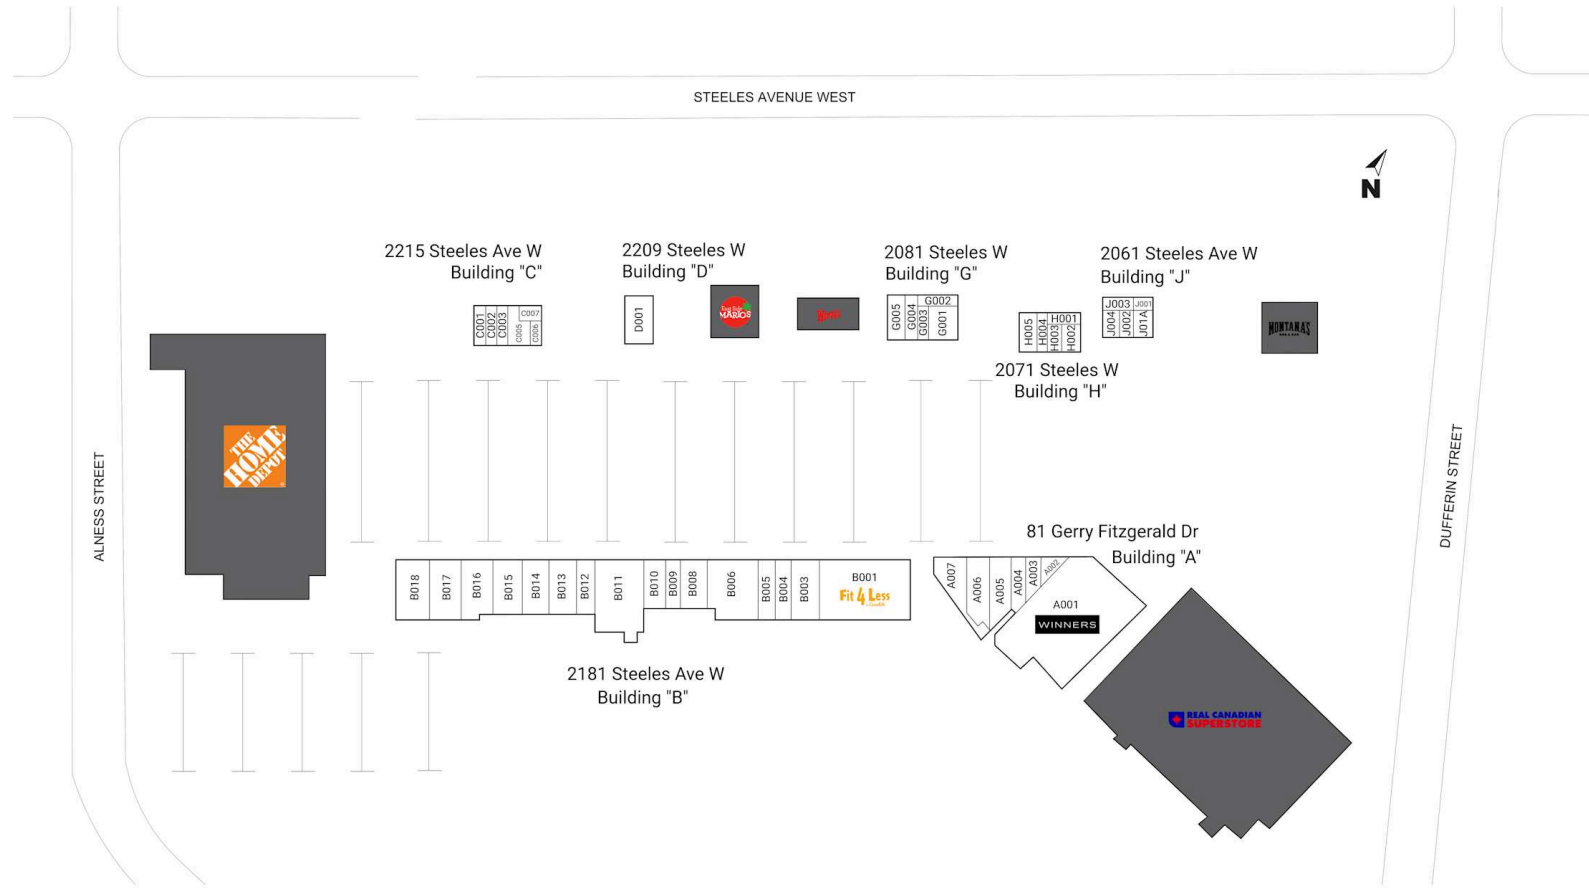

RioCan Marketplace Toronto

Toronto, Ontario
2061-2215 Steeles
Avenue West and 81
Gerry Fitzgerald
Drive

Mackenzie Bigioni
MBigioni@riocan.com
647-237-4386

**Locataire pilier
fantôme**

A001	Winners	31,896 PI2	B008	Melanie Lyne	4,646 PI2	C003	New Time Zone	949 PI2	H004	Convenience Store	1,246 PI2
A002	Pizzaville	1,275 PI2	B009	Nice One Nails	1,496 PI2	C005	Iryewon	2,038 PI2	H005	Wild Wing	2,326 PI2
A003	Massage Addict	2,009 PI2	B010	Passion Dental Group	3,003 PI2	C006	Canada Post	1,470 PI2	J001	Mr. Greek	1,146 PI2
A004	Rockwood Kitchens	2,520 PI2	B011	Fabricland	13,984 PI2	C007	Osmow's	1,387 PI2	J002	Pho Foodie	700 PI2
A005	Bulk Barn	4,500 PI2	B012	Freedom Mobile	1,496 PI2	D001	Sleep Country Canada	4,110 PI2	J003	Dr. Tima Gogniev	1,397 PI2
A006	Sephora	5,110 PI2	B013	Sherwin-Williams	4,826 PI2	G001	Game Stop	1,401 PI2	J004	Teriyaki Experience	941 PI2
A007	Aqua-Tots Swim School	5,893 PI2	B014	En.R.G.	1,502 PI2	G002	Touch of Modern	697 PI2	J01A	Mucho Burrito	1,107 PI2
B001	Fit 4 Less	14,937 PI2	B015	Easyfinancial	1,802 PI2	G003	Booster Juice	648 PI2			
B003	Pet Valu	4,482 PI2	B016	Real Fruit Bubble Tea	1,443 PI2	G004	First Choice Haircutters	1,058 PI2			
B004	One Plant	2,557 PI2	B017	LCBO	11,589 PI2	G005	Starbucks	1,496 PI2			
B005	Stacked Pancake & Breakfast House	2,565 PI2	B018	Aqua Canada	7,863 PI2	H001	Cash Money	1,235 PI2			
B006	Dollarama	9,292 PI2	C001	Mary Brown's	1,960 PI2	H002	Subway	1,197 PI2			
			C002	Freshii	1,154 PI2	H003	Best Cell	800 PI2