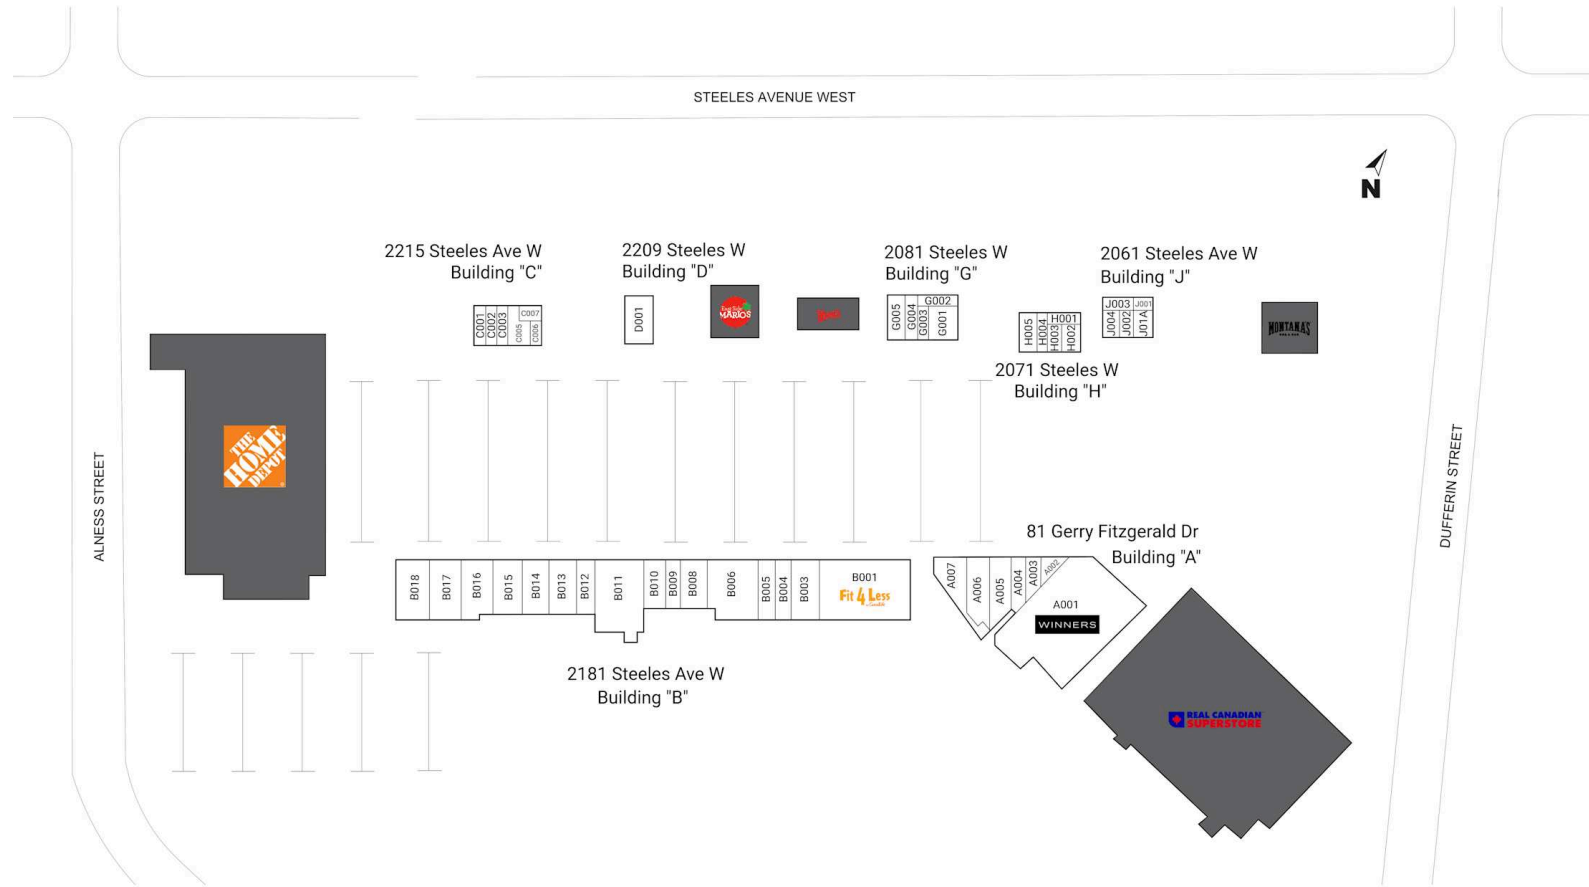

RioCan Marketplace Toronto, Toronto, Ontario

Situé à l'intersection de la rue Dufferin et de l'avenue Steeles ouest à Toronto, ce centre à construction fermée comprend 50 unités totalisant 447 438 pi² et inclut des détaillants tels que Home Depot, Real Canadian Superstore, Winners, Dollarama et LCBO.

FABRICLAND

LCBO

DOLLARAMA

SEPHORA

RioCan Marketplace Toronto

Toronto, Ontario
2061-2215 Steeles Avenue West and 81 Gerry Fitzgerald Drive

■ Locataire pilier fantôme

A001	Winners	31,896 PI2	B008	Melanie Lyne	4,646 PI2	C003	New Time Zone	949 PI2	H004	Convenience Store	1,246 PI2
A002	Pizzaville	1,275 PI2	B009	Nice One Nails	1,496 PI2	C005	Iryewon	2,038 PI2	H005	Wild Wing	2,326 PI2
A003	Massage Addict	2,009 PI2	B010	Passion Dental Group	3,003 PI2	C006	Canada Post	1,470 PI2	J001	Mr. Greek	1,146 PI2
A004	Rockwood Kitchens	2,520 PI2	B011	Fabricland	13,984 PI2	C007	Osmow's	1,387 PI2	J002	Pho Foodie	700 PI2
A005	Bulk Barn	4,500 PI2	B012	Freedom Mobile	1,496 PI2	D001	Sleep Country Canada	4,110 PI2	J003	Dr. Tima Gogniev	1,397 PI2
A006	Sephora	5,110 PI2	B013	Sherwin-Williams	4,826 PI2	G001	Game Stop	1,401 PI2	J004	Teriyaki Experience	941 PI2
A007	Aqua-Tots Swim School	5,893 PI2	B014	En.R.G.	1,502 PI2	G002	Touch of Modern	697 PI2	J01A	Mucho Burrito	1,107 PI2
B001	Fit 4 Less	14,937 PI2	B015	Easyfinancial	1,802 PI2	G003	Booster Juice	648 PI2			
B003	Pet Valu	4,482 PI2	B016	Real Fruit Bubble Tea	1,443 PI2	G004	First Choice Haircutters	1,058 PI2			
B004	One Plant	2,557 PI2	B017	LCBO	11,589 PI2	G005	Starbucks	1,496 PI2			
B005	Stacked Pancake & Breakfast House	2,565 PI2	B018	Aqua Canada	7,863 PI2	H001	Cash Money	1,235 PI2			
B006	Dollarama	9,292 PI2	C001	Mary Brown's	1,960 PI2	H002	Subway	1,197 PI2			
			C002	Freshii	1,154 PI2	H003	Best Cell	800 PI2			