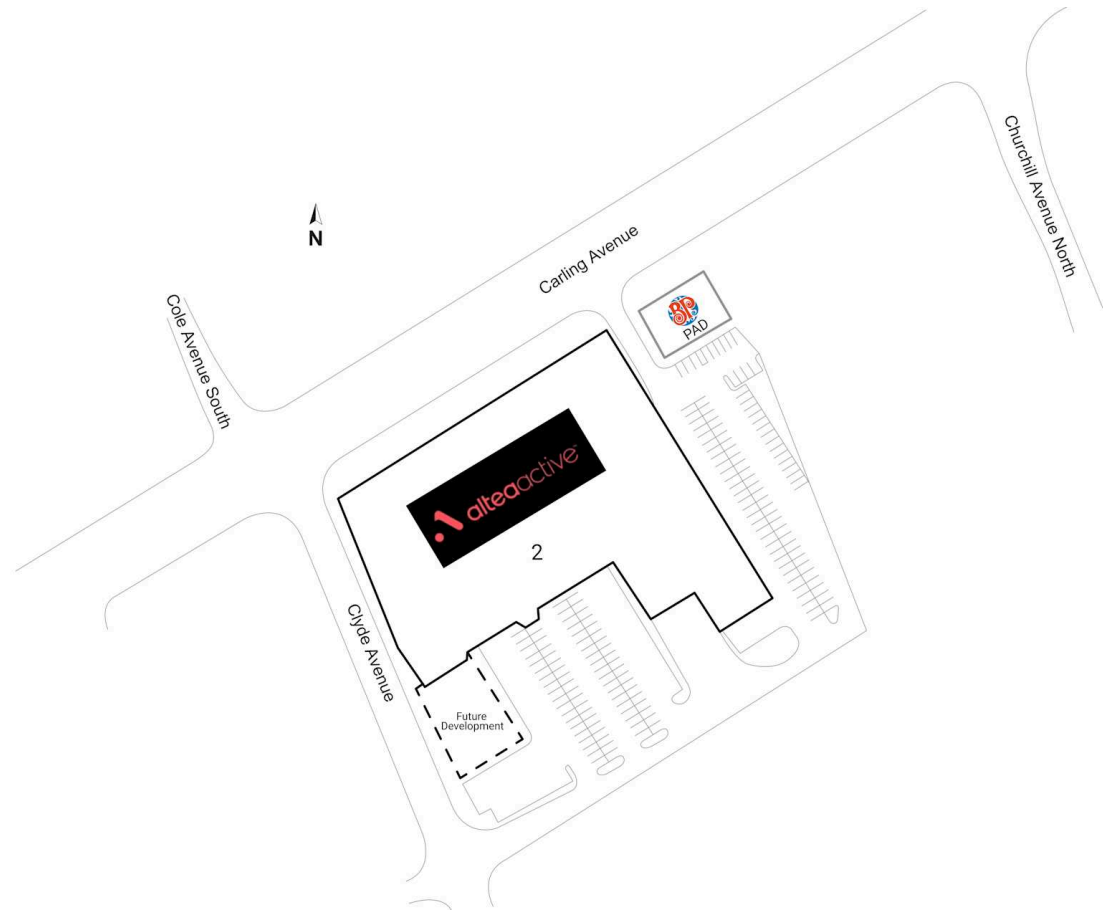

# 1650 - 1660 Carling Avenue, Ottawa, Ontario

Situé à l'intersection de l'avenue Carling et de l'avenue Clyde à Ottawa, ce centre à construction ouverte inclut 1 unité de 142 188 pi2 qui comprend un Canadian Tire.

# Plan du site

**1650 - 1660  
Carling  
Avenue**

Ottawa, Ontario  
1650-1660 Carling  
Avenue

Matthew McDowell  
mmcdowell@riocan.com  
647- 502-7413

■ **Locataire pilier  
fantôme**

PAD

Boston Pizza

4,844 PI2