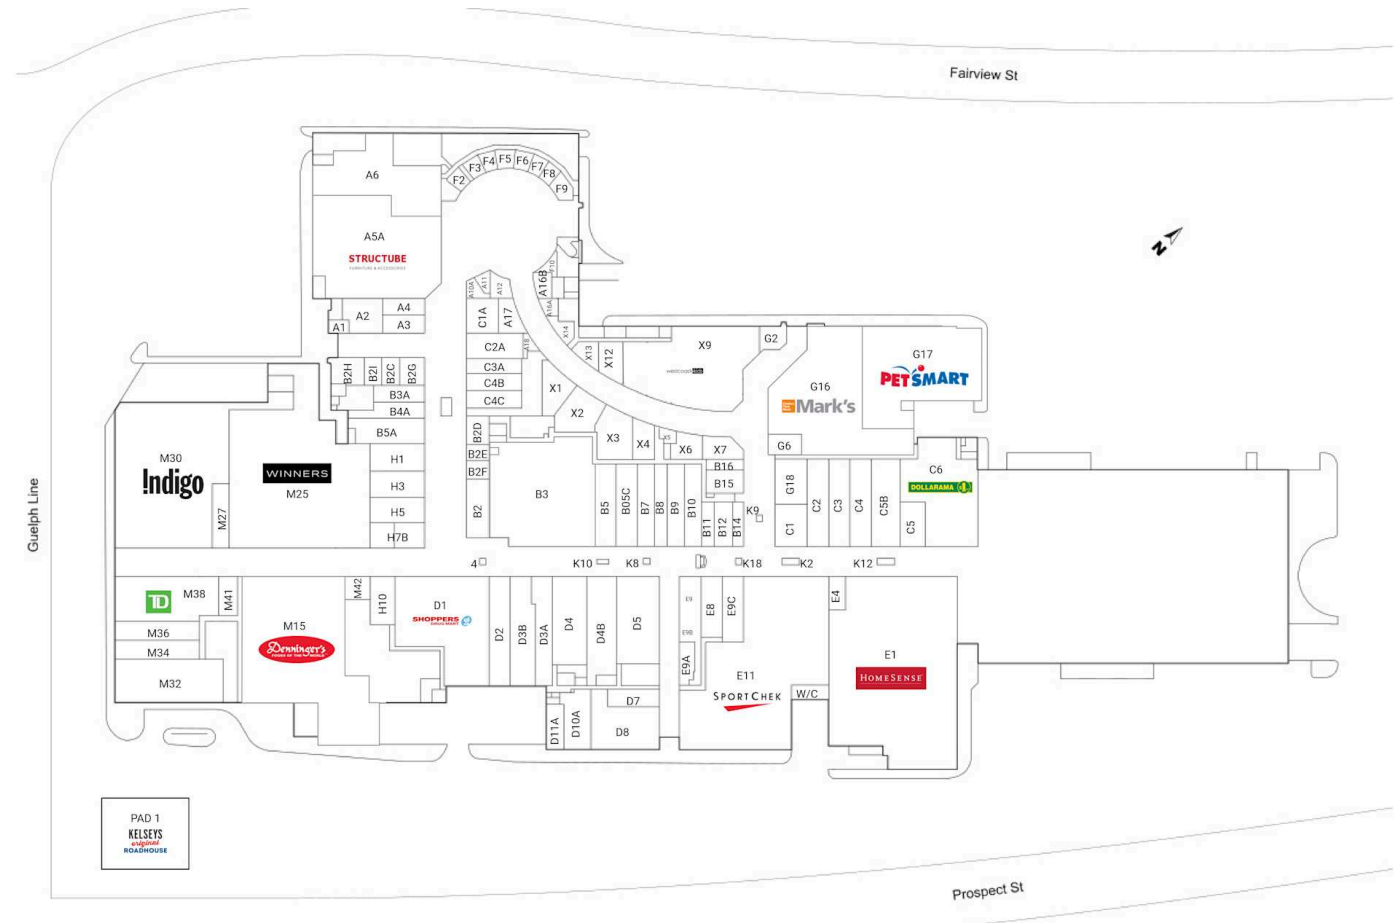

Burlington Centre

Burlington, Ontario
777 Guelph Line
Guelph Line &
Fairview Street

Bryan Kolle
BKolle@riocan.com
416-866-8401

■ Locataire pilier
fantôme