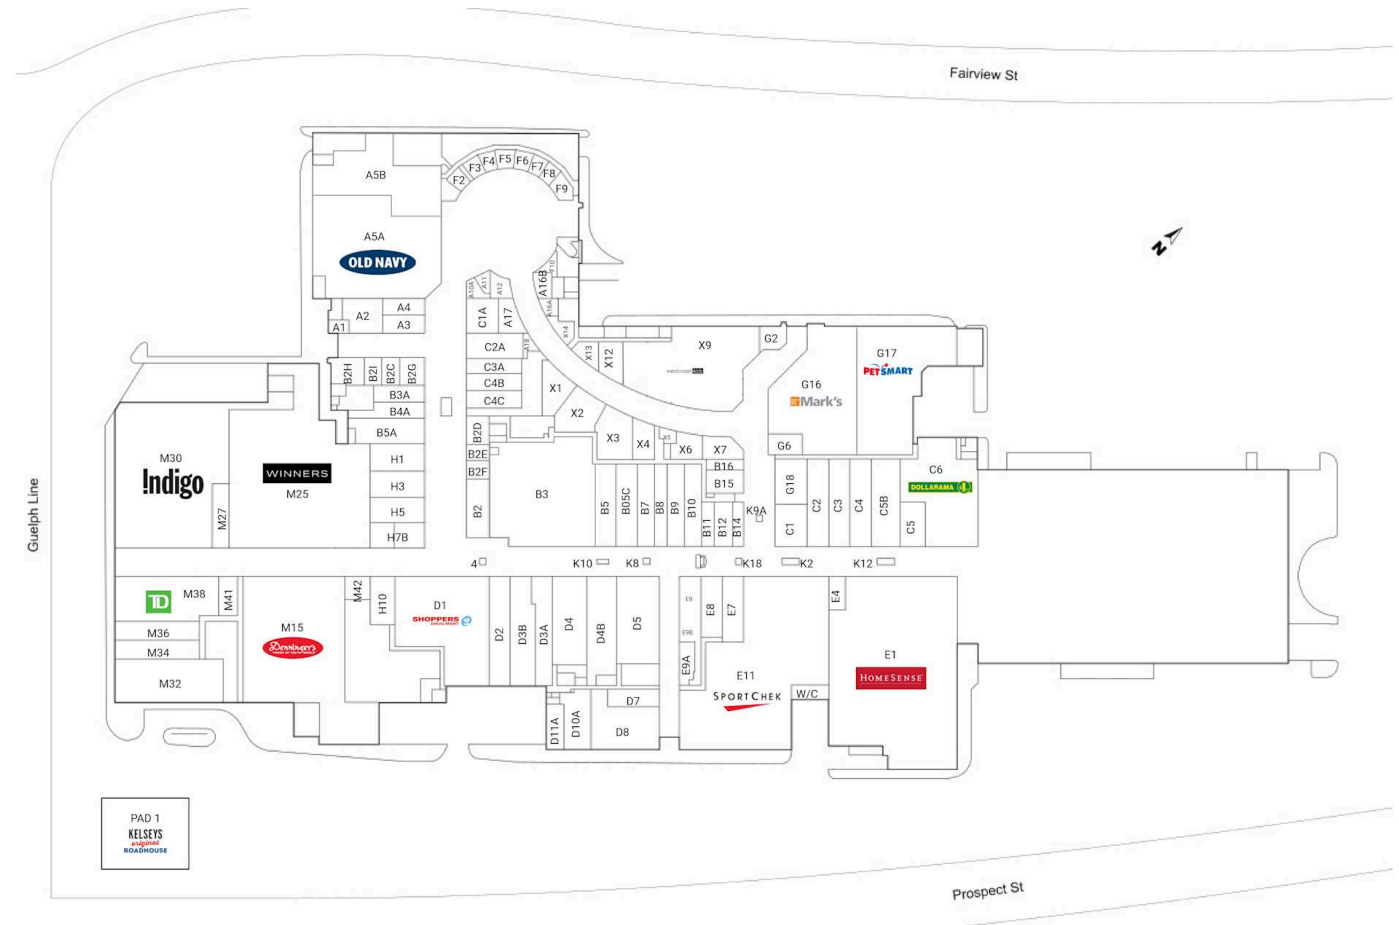

Burlington Centre

Burlington, Ontario
777 Guelph Line
Guelph Line &
Fairview Street

Bryan Kolle
BKolle@riocan.com
416-866-8401

■ Locataire pilier
fantôme