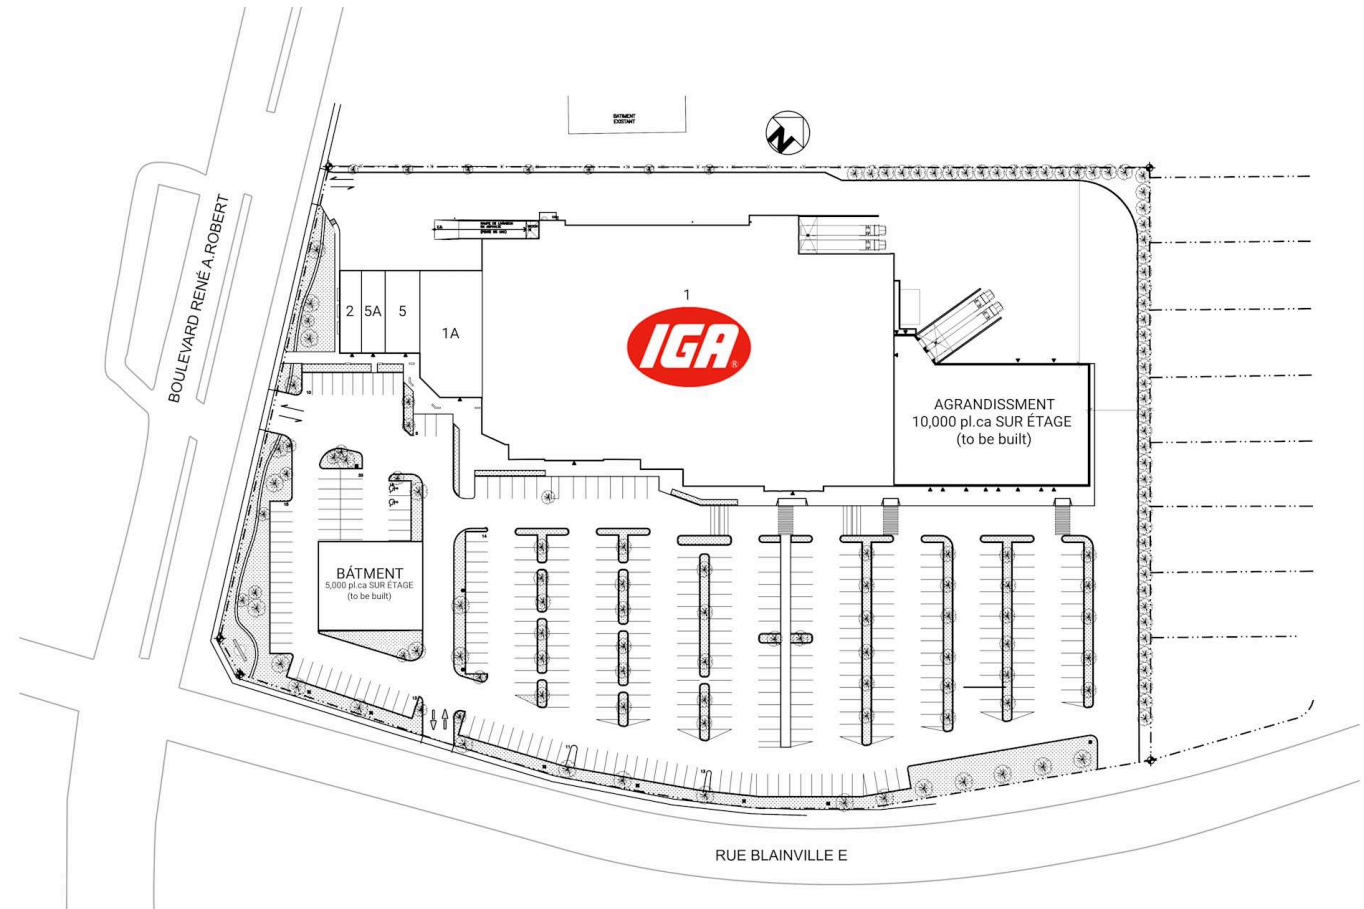

Centre Rene A Robert

Sainte-Thérèse, Quebec
450 Rue Blainville Est

Andrew Mikhail
andrew.mikhail@harden.ca
514-679-8892

■ Locataire pilier
fantôme

1	IGA	65,679 PI2	5	Videotron	2,193 PI2
1A	Essaim	5,105 PI2	5A	Lesstylistes.Com	1,186 PI2
2	Nettoyeur Daoust Forget	862 PI2