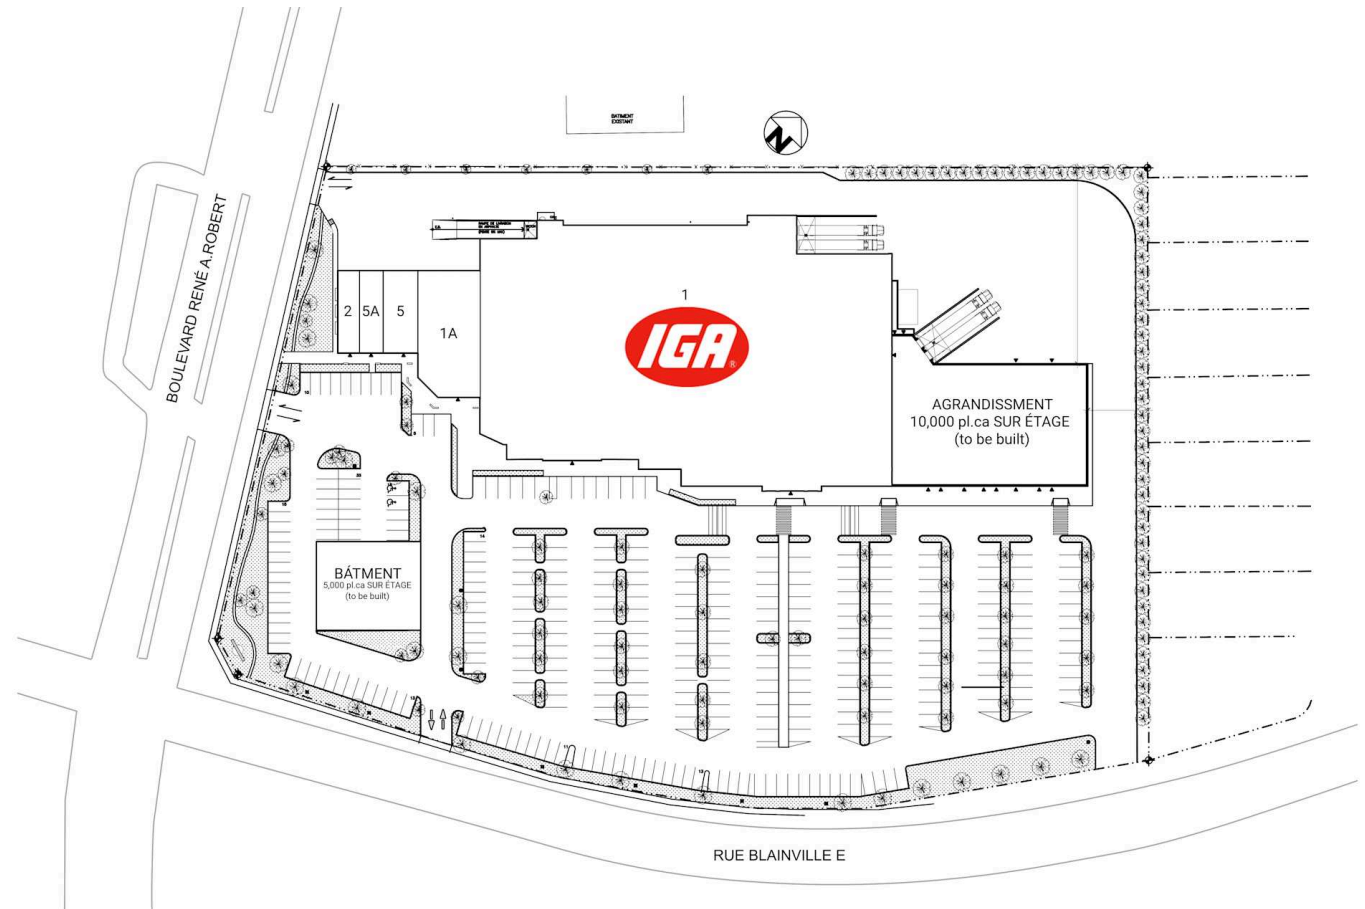

Centre Rene A Robert

Sainte-Thérèse,
Quebec
450 Rue Blainville
Est

■ Locataire pilier
fantôme

1	IGA	65,679 PI2	5	Videotron	2,193 PI2
1A	Essaim	5,105 PI2	5A	Lesstylistes.Com	1,186 PI2
2	Nettoyeur Daoust Forget	862 PI2