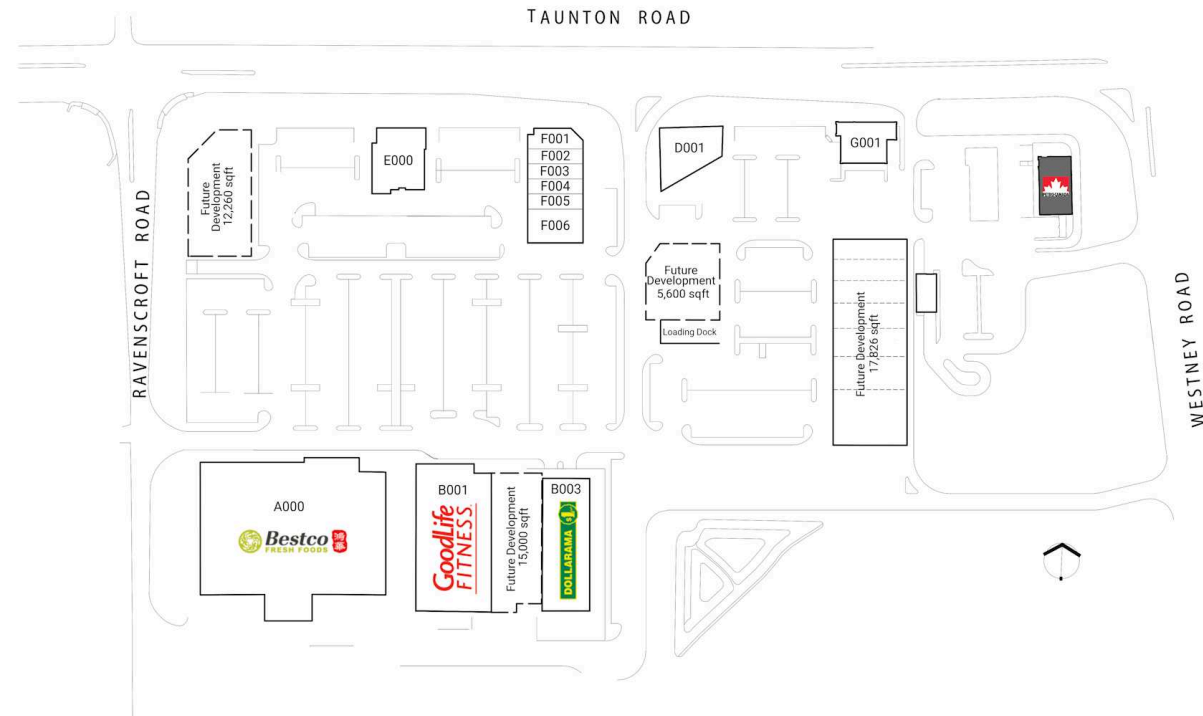

# Meadow Ridge Plaza, Ajax, Ontario

Situé à l'intersection des chemins Westney et de Taunton à Ajax, ce centre à construction fermée comprend 14 unités totalisant 111 762 pi2 avec des détaillants tels que Goodlife Fitness et Dollarama.

## Meadow Ridge Plaza

Ajax, Ontario  
1935 Ravenscroft Road

■ Locataire pilier fantôme

A000	BestCo	49,797 PI2	F002	Dental Clinic - Dr. Masoud	1,452 PI2
B001	GoodLife Fitness	24,036 PI2	F003	Great Clips	1,075 PI2
B003	Dollarama	9,419 PI2	F004	Nails For You	1,258 PI2
D001	McDonald's	5,313 PI2	F005	Subway	1,258 PI2
E000	Scotiabank	5,125 PI2	F006	Palais Noir	5,004 PI2
F001	Canna Cabana	1,950 PI2	G001	The Beer Store	6,075 PI2