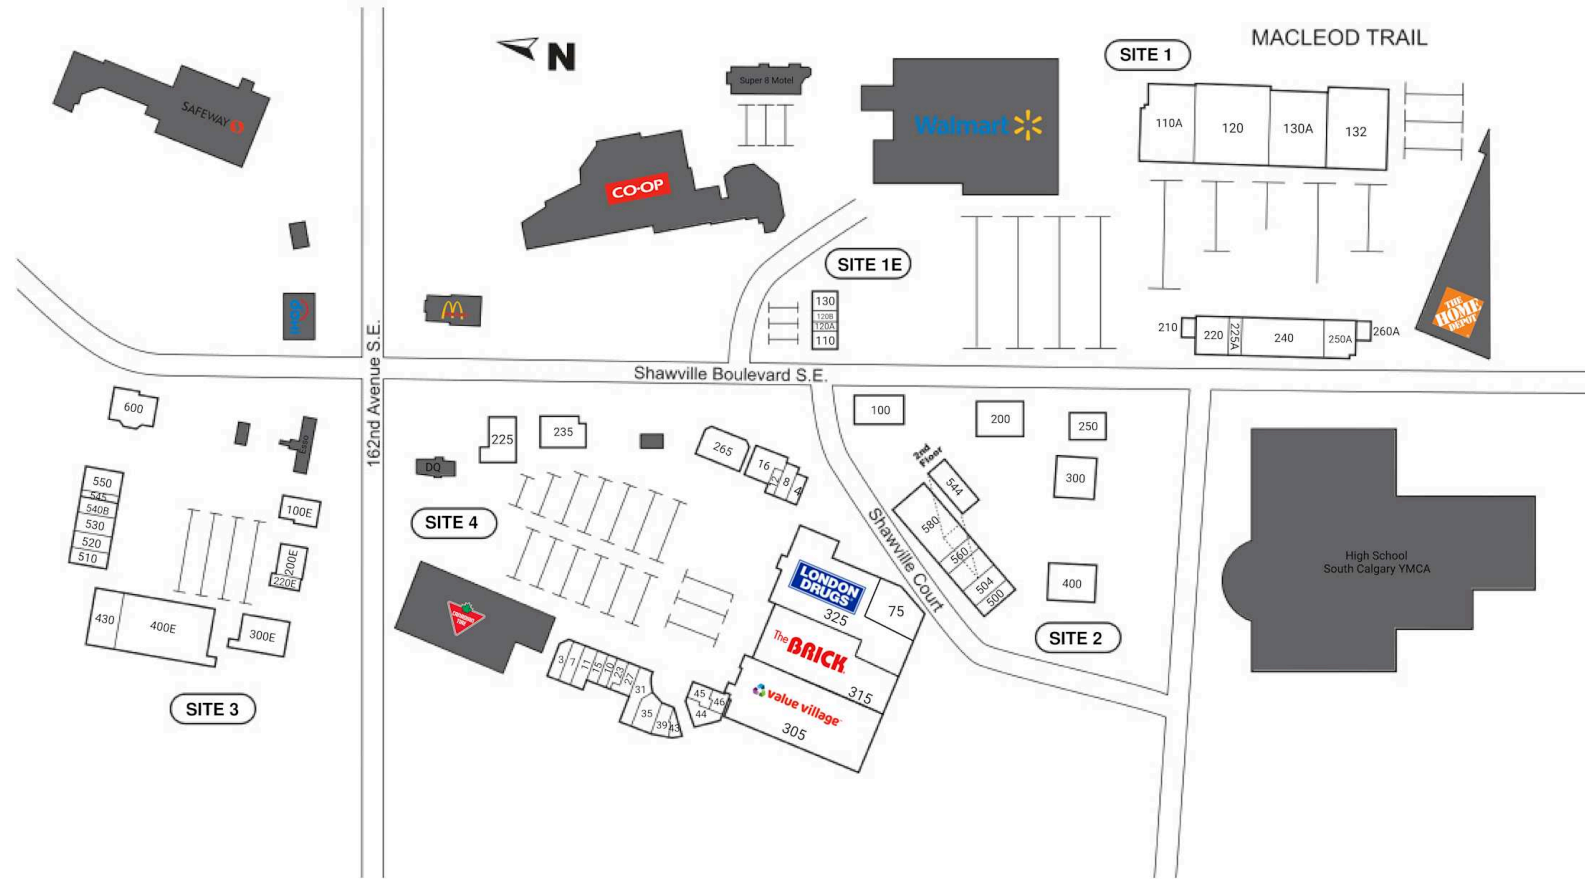

Plan du site

RioCan Shawnessy

Calgary, Alberta
225 Shawville Blvd. S.
E.

Gordon Woodman
gwoodman@riocan.com

■ Locataire pilier
fantôme

3	Subway	1,098 PI2	35	Shawnessy Dental Centre	1,819 PI2	120A	Thai Express	1,045 PI2	235	Boston Pizza	5,594 PI2	500	Family Braces	2,625 PI2
4	Marble Slab Creamery	1,230 PI2	120B	Edo Japan	1,899 PI2	240	Mark's	1,899 PI2	240	Mark's	18,692 PI2	504	1st Class Preschool	5,431 PI2
7	Mucho Burrito	1,640 PI2	130	Canna Cabana	1,432 PI2	250	Easyfinancial	1,432 PI2	250	Easyfinancial	1,174 PI2	510	Goodwill	1,777 PI2
8	M&M Food Market	1,508 PI2	130A	Michaels	24,267 PI2	250A	Moore's	5,948 PI2	250A	Moore's	5,948 PI2	520	Reitmans	5,637 PI2
10	Tuk Tuk Thai	1,091 PI2	132	Staples	25,914 PI2	260A	Subway	1,108 PI2	260A	Subway	1,108 PI2	530	Chatters Hair / Beauty / Salon	4,466 PI2
11	Osmow's	1,030 PI2	200	Lammle's Western Wear	9,595 PI2	265	Swiss Chalet	5,100 PI2	300	Dollarama	9,747 PI2	540B	Lavish Nail & Spa	2,482 PI2
12	Donair Place & Mediterranean Cuisine	1,130 PI2	200E	CIBC	5,546 PI2	300	Shoppers Drug Mart	10,072 PI2	300E	Shoppers Drug Mart	10,072 PI2	544	Summit Dental	5,806 PI2
15	First Choice Haircutters	894 PI2	210	Bar Burrito	1,138 PI2	305	Value Village	33,662 PI2	315	The Brick	38,889 PI2	545	Mathnasium	1,835 PI2
16	Ricky's All Day Grill	3,530 PI2	220	The Shoe Company	7,635 PI2	315	The Brick	38,889 PI2	325	London Drugs	27,401 PI2	550	La Vie En Rose	5,096 PI2
23	Booster Juice	809 PI2	220E	Quizno's	1,331 PI2	400	Tim Hortons	5,455 PI2	400	Tim Hortons	5,455 PI2	560	Play It Again Sports	2,999 PI2
27	Diamond Optical	1,213 PI2	225	BMO	5,000 PI2	400E	Winners	34,740 PI2	400E	Winners	34,740 PI2	580	Petland Superstores	16,746 PI2
31	Pho Time Authentic Vietnamese Cuisine	1,817 PI2	110A	Best Buy	23,070 PI2	430	Sherwin Williams	3,289 PI2	430	Sherwin Williams	3,289 PI2	600	Alberta Motor Association	7,177 PI2
			120	SportChek	33,265 PI2