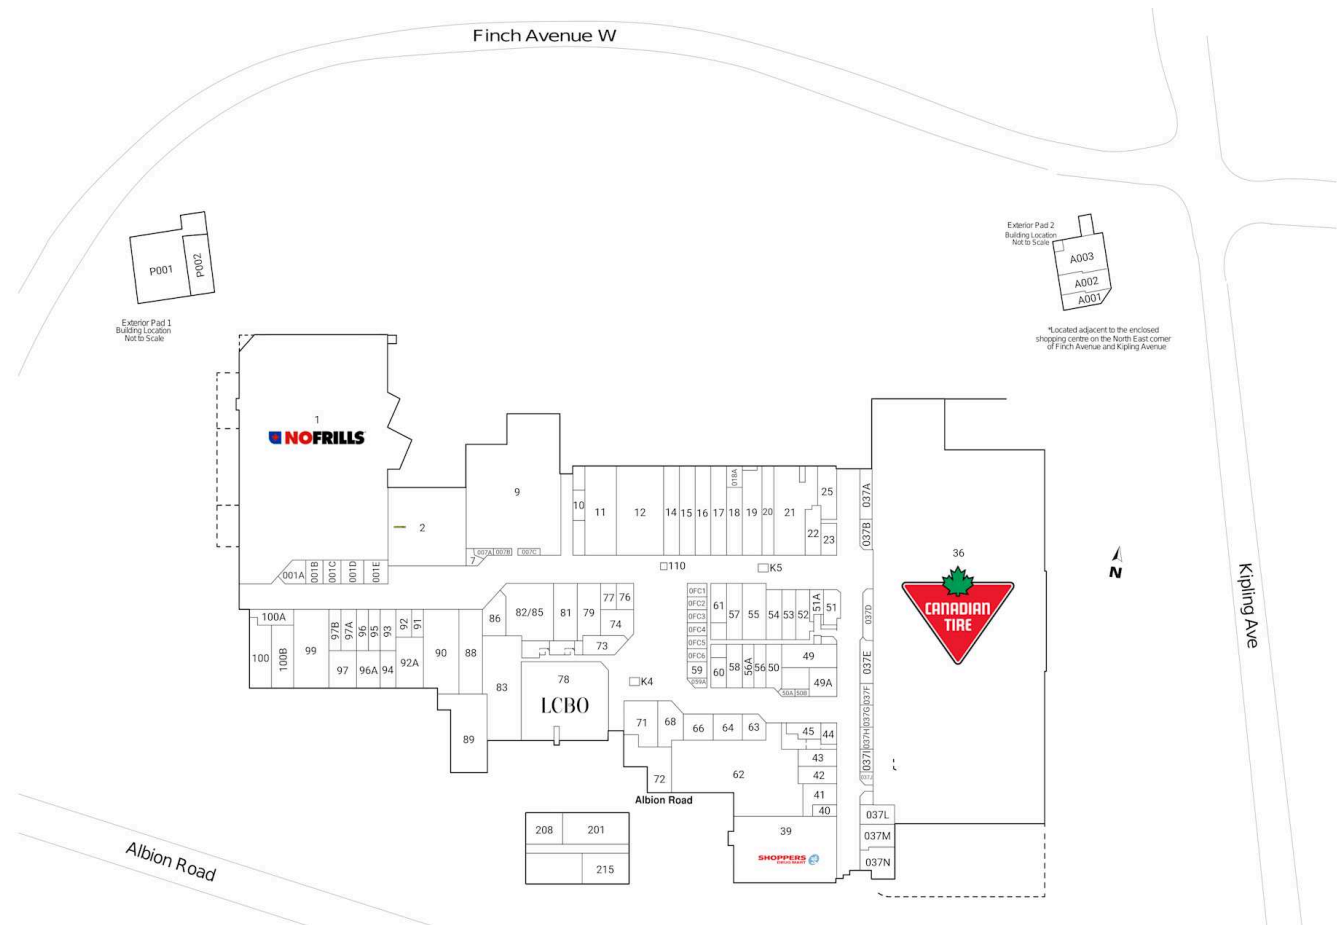

 **Shadow Anchor**

This site plan is presented solely for the purpose of identifying the approximate location and size of the building, and intended for use as a reference only. Ce plan de site est présenté uniquement dans le but d'identifier l'emplacement approximatif et la taille du bâtiment, et destiné à être utilisé comme référence seulement.